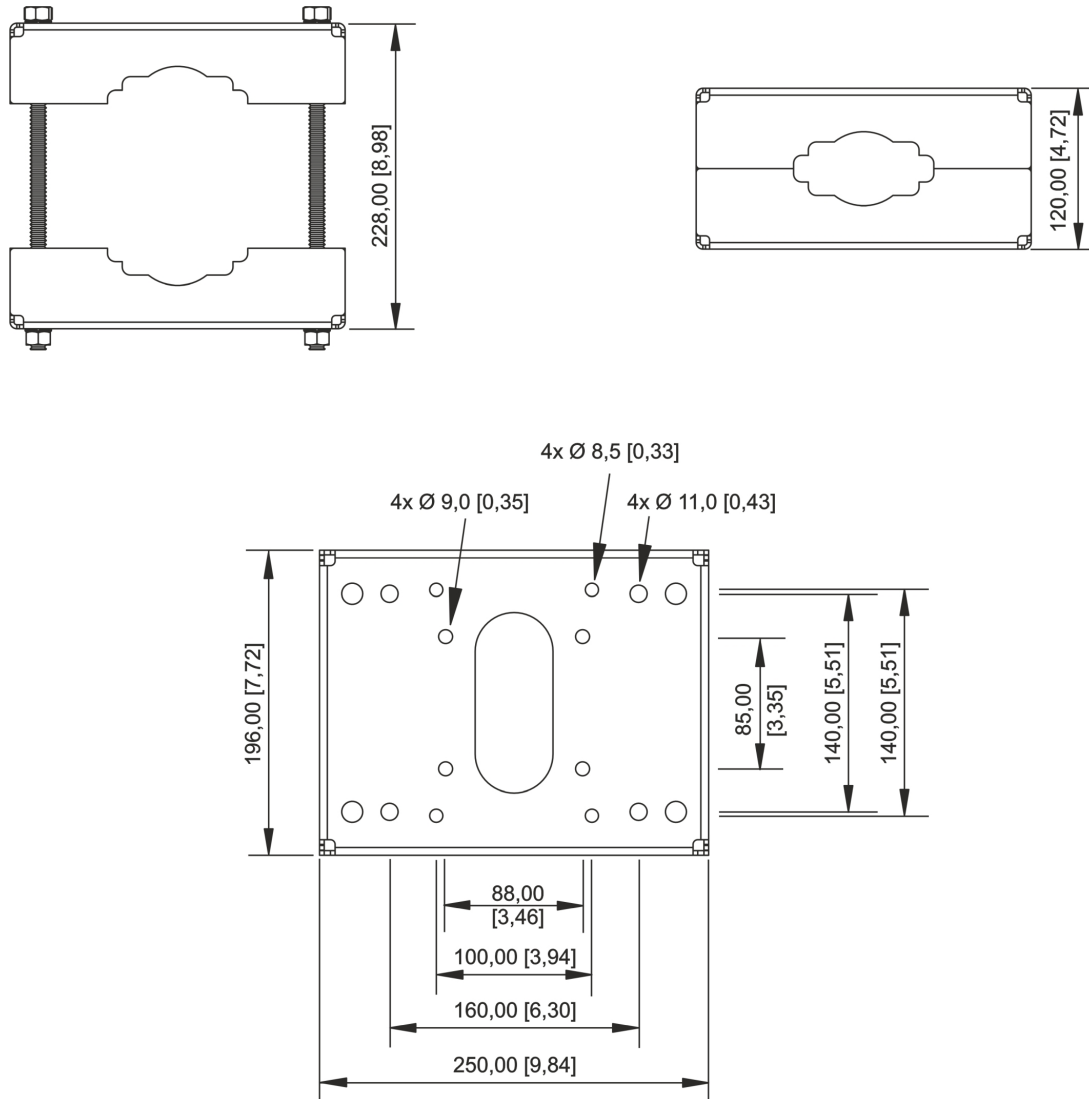

PMA-EC-932-SSPM-M Art. Nr. 341224

- Solide Konstruktion
- Einfache Installation und Ausrichtung
- Für den Einsatz in stark korrosiven Umgebungen

MY R. STAHL

Mast-Montageadapter (Seitenmontage) aus Edelstahl AISI316L für die Montage der EC-932 Kameras, auch in härtesten und korrosivsten Umgebungen.

Technische Daten

Allgemein

Ausführung	PMA-EC-932-SSPM-M
Beschreibung	Mast-Montageadapter (Seitenmontage) für EC-932 und Wandhalterung Typ SSBK-L und SSBK-M

Mechanische Daten

Montageart	an Masten mit einem Durchmesser von 80 mm bis 140 mm
Material	Edelstahl 316L (1.4404)
Abmessungen (BxHxT)	250 mm x 196 mm x bis zu 228 mm
Gewicht	5 kg
Gewicht	11,02 lb

PMA-EC-932-SSPM-M Art. Nr. 341224

Maßzeichnung (alle Maße in mm [Zoll]) – Änderungen vorbehalten

Änderungen der technischen Daten, Maße, Gewichte, Konstruktionen und der Liefermöglichkeiten bleiben vorbehalten. Die Abbildungen sind unverbindlich.