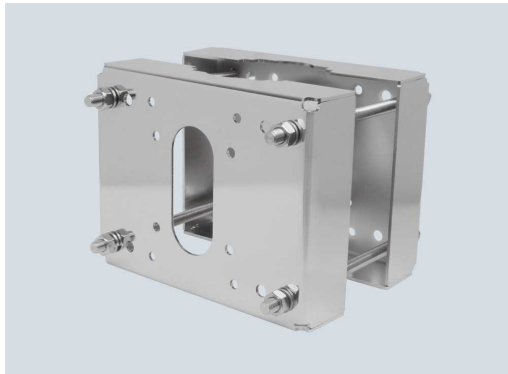

PMA-EC-932-SSPM-M Art. Nr. 341224

- Solide Konstruktion
- Einfache Installation und Ausrichtung
- Für den Einsatz in stark korrosiven Umgebungen

MY R. STAHL

Mast-Montageadapter (Seitenmontage) aus Edelstahl AISI316L für die Montage der EC-932 Kameras, auch in härtesten und korrosivsten Umgebungen.

Technische Daten

Allgemein

Ausführung	PMA-EC-932-SSPM-M
Beschreibung	Mast-Montageadapter (Seitenmontage) für EC-932 und Wandhalterung Typ SSBK-L und SSBK-M

Mechanische Daten

Montageart	an Masten mit einem Durchmesser von 80 mm bis 140 mm
Material	Edelstahl 316L (1.4404)
Abmessungen (BxHxT)	250 mm x 196 mm x bis zu 228 mm
Gewicht	5 kg
Gewicht	11,02 lb

PMA-EC-932-SSPM-M Art. Nr. 341224

Maßzeichnung (alle Maße in mm [Zoll]) – Änderungen vorbehalten

Änderungen der technischen Daten, Maße, Gewichte, Konstruktionen und der Liefermöglichkeiten bleiben vorbehalten. Die Abbildungen sind unverbindlich.