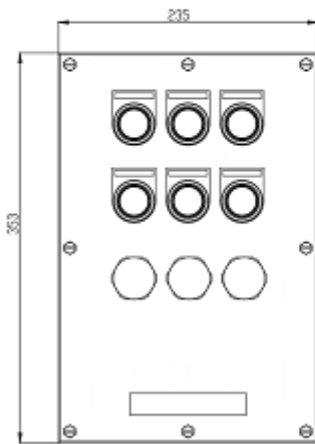

- Steuerung von 5 Ausgangskreisen. Optional bis zu 8 Ausgangskreise.
- Beleuchtete Drucktasten mit Meldeleuchte.
- Kundenspezifische Beschriftung der Tasten.

E6

MY R. STAHL T4500901A

Ex-Fernsteuerung zur Verwendung in Kombination mit dem TRANBERG Commander“-Steuerschrank, Teilenummer 4500203.

	IECEX / ATEX					
Zone	0	1	2	20	21	22
Installation in		•	•			

Auswahltabelle								
Silikonfrei Bescheinigungen			Nein ATEX (PRE)					
Breite	Breite Zoll	Höhe	Höhe Zoll	Tiefe	Tiefe Zoll	Produkt-Typ	Art. Nr.	Gewicht
235 mm	9,251 in	353 mm	13,8976 in	126 mm	4,96 in	TEF4500901	241935	3.2 kg

Technische Daten	
Explosionsschutz	
IECEX Bescheinigung Gas	IECEX PRE 14.0001
ATEX Gasexplosionsschutz	Ex II 2 G Ex db eb IIC T4 Gb
Hinweis	Produktkennzeichnung kann abweichend sein. Seriengeräte sind mit ATEX und IECEx gekennzeichnet.
Elektrische Daten	
Bemessungsstrom	3 A
Umgebungsbedingungen	
Umgebungstemperatur	-20 °C ... +45 °C
Mechanische Daten	
Schutzart IP (IEC 60529)	IP66
Gehäusematerial	Edelstahl 1.4404, (AISI 316L), strichgeschliffen
Deckelbefestigung	mit Schrauben
Komponenten	
Flansche und Platten	ohne Flansch