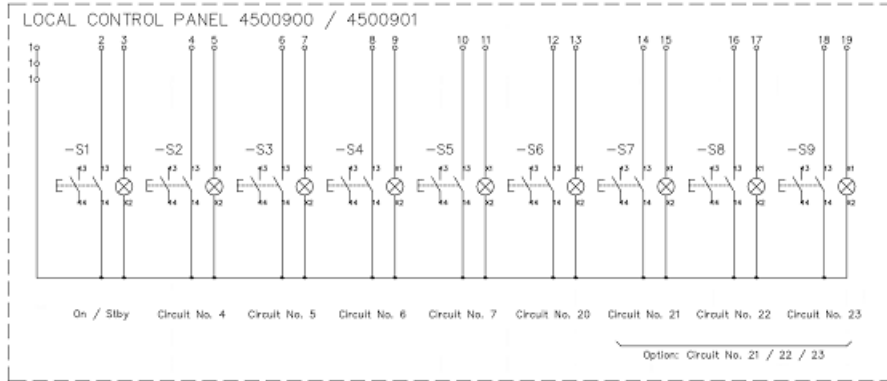

- Steuerung von 5 Ausgangskreisen. Optional bis zu 8 Ausgangskreise.
- Beleuchtete Drucktasten mit Meldeleuchte.
- Kundenspezifische Beschriftung der Tasten.

E6

MY R. STAHL T4500901A

Ex-Fernsteuerung zur Verwendung in Kombination mit dem TRANBERG Commander“-Steuerschrank, Teilenummer 4500203.

	IECEX / ATEX					
Zone	0	1	2	20	21	22
Installation in		•	•			

Auswahltabelle								
Silikonfrei Bescheinigungen			Nein ATEX (PRE)					
Breite	Breite Zoll	Höhe	Höhe Zoll	Tiefe	Tiefe Zoll	Produkt-Typ	Art. Nr.	Gewicht
235 mm	9,251 in	353 mm	13,8976 in	126 mm	4,96 in	TEF4500901	241935	3.2 kg

Technische Daten	
Explosionsschutz	
IECEX Bescheinigung Gas	IECEX PRE 14.0001
ATEX Gasexplosionsschutz	Ex II 2 G Ex db eb IIC T4 Gb
Hinweis	Produktkennzeichnung kann abweichend sein. Seriengeräte sind mit ATEX und IECEx gekennzeichnet.
Elektrische Daten	
Bemessungsstrom	3 A
Umgebungsbedingungen	
Umgebungstemperatur	-20 °C ... +45 °C
Mechanische Daten	
Schutzart IP (IEC 60529)	IP66
Gehäusematerial	Edelstahl 1.4404, (AISI 316L), strichgeschliffen
Deckelbefestigung	mit Schrauben
Komponenten	
Flansche und Platten	ohne Flansch