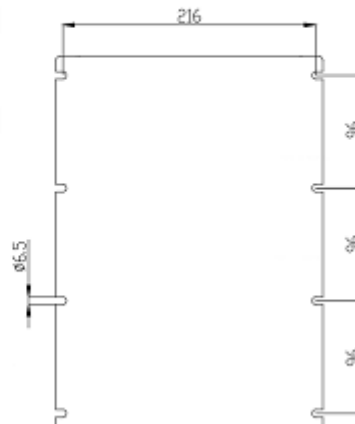

TEF 4500 901
MOUNTING DIMENSIONS