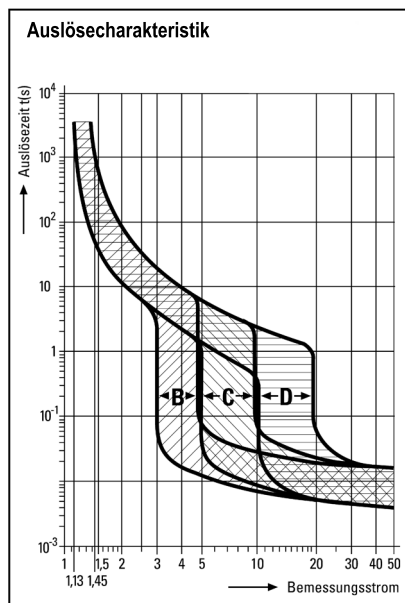

8562/53-2045-320 Art. Nr. 278042

Mechanische Daten

Länge Zoll	6,14 in
Einbautiefe	117 mm
Einbautiefe Zoll	4,61 in
Gewicht	-

Technische Zeichnung – Änderungen vorbehalten

2-polig

Fehlersignalkontakt 1 Wechsler mit Resetfunktion für Fehlersignal
(nur für Typen 8562/54-2465-160-4 und 8562/54-2475-4: nach Auslösen des Schalters kann der Fehlermeldekontakt manuell zurückgesetzt werden)

Korrekturfaktoren für die von 30 °C abweichenden Umgebungstemperaturen

Maßzeichnung (alle Maße in mm [Zoll]) – Änderungen vorbehalten

8562/53

Änderungen der technischen Daten, Maße, Gewichte, Konstruktionen und der Liefermöglichkeiten bleiben vorbehalten. Die Abbildungen sind unverbindlich.