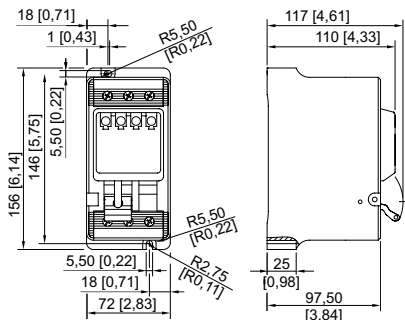

Umgebungsbedingungen

Umgebungstemperatur	-20 °C ... 60 °C
---------------------	------------------

Mechanische Daten

Schutzart (IP)	IP20
Gehäusematerial	Epoxidharz
Breite	72 mm
Breite	72 mm
Breite Zoll	2,83 in
Länge	156 mm

8562/53-2045-320 Art. Nr. 278042

Mechanische Daten

Länge Zoll	6,14 in
Einbautiefe	117 mm
Einbautiefe Zoll	4,61 in
Gewicht	-

Technische Zeichnung – Änderungen vorbehalten

2-polig

Fehlersignalkontakt 1 Wechsler mit Resetfunktion für Fehlersignal
(nur für Typen 8562/54-2465-160-4 und 8562/54-2475-4: nach Auslösen des Schalters kann der Fehlermeldekontakt manuell zurückgesetzt werden)

Korrekturfaktoren für die von 30 °C abweichenden Umgebungstemperaturen

Maßzeichnung (alle Maße in mm [Zoll]) – Änderungen vorbehalten

8562/53

Änderungen der technischen Daten, Maße, Gewichte, Konstruktionen und der Liefermöglichkeiten bleiben vorbehalten. Die Abbildungen sind unverbindlich.