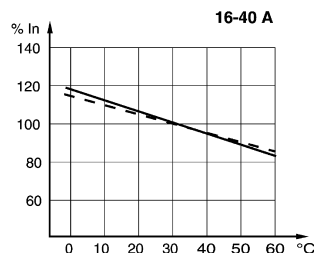

Umgebungsbedingungen

Umgebungstemperatur	-20 °C ... 60 °C
---------------------	------------------

Mechanische Daten

Schutzart (IP)	IP20
Gehäusematerial	Epoxidharz
Breite	72 mm
Breite	72 mm
Breite Zoll	2,83 in
Länge	156 mm

8562/53-2045-320 Art. Nr. 278042

Mechanische Daten

Länge Zoll	6,14 in
Einbautiefe	117 mm
Einbautiefe Zoll	4,61 in
Gewicht	-

Technische Zeichnung – Änderungen vorbehalten

2-polig

Fehlersignalkontakt 1 Wechsler mit Resetfunktion für Fehlersignal
(nur für Typen 8562/54-2465-160-4 und 8562/54-2475-4: nach Auslösen des Schalters kann der Fehlermeldekontakt manuell zurückgesetzt werden)