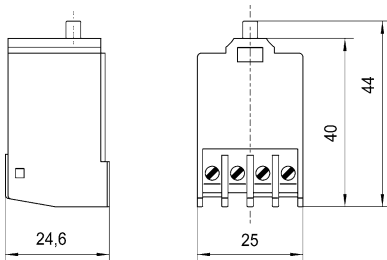

Art. Nr. 279482

- 5 unterschiedliche Kontaktausführungen

WebCode 8080A

Technische Daten

Mechanische Daten

Anschlussquerschnitt	NaN
Gewicht	0,025 kg
Gewicht	0,06 lb

Maßzeichnung (alle Maße in mm [Zoll]) – Änderungen vorbehalten