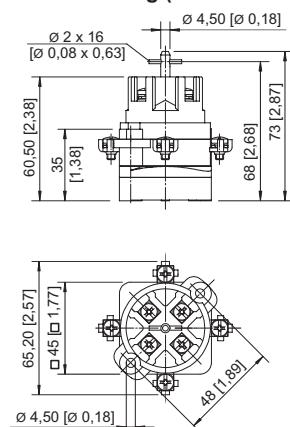

#### Mechanische Daten

Schutzart (IP) (IEC 60529)	IP00
Gehäusematerial	Epoxidharz
Kontaktmaterial	Silber-Nickel
Anschlussquerschnitt	2,5 mm <sup>2</sup>
Anzahl der Schaltstellungen	2
Baugruppe für Schaltabwicklung	102
Gewicht	186 g

### Technische Zeichnung – Änderungen vorbehalten

Schaltabwicklung 8008/2-102  
Schaltabwicklung 8008/4-11-02

### Maßzeichnung (alle Maße in mm [Zoll]) – Änderungen vorbehalten

8008/2-1 Steuerschalter 3- oder 4-polig

### Drehgriff, klein, abschließbar

Art. Nr.

	Ø39, 1fach abschließbar, 45°-Stellung mit Standarddichtung bis -20 °C	227391
	Ø39, 1fach abschließbar, 90°-Stellung mit Standarddichtung bis -20 °C	227359
	Durchmesser 39 mm, 1fach abschließbar, 45°-Stellung Dichtung: Silikon, bis -60 °C	227392