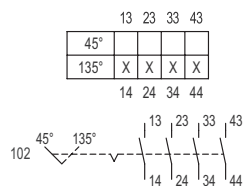

8008/2-102 Art. Nr. 128250

Technische Zeichnung – Änderungen vorbehalten

Schaltabwicklung 8008/2-102
Schaltabwicklung 8008/4-11-02