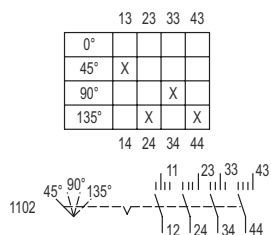

8008/2-1102 Art. Nr. 128256

Technische Zeichnung – Änderungen vorbehalten