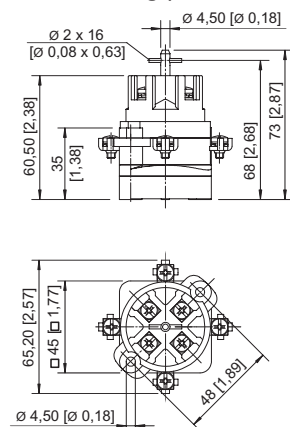

Mechanische Daten

Schutzart (IP) (IEC 60529)	IP00
Gehäusematerial	Epoxidharz
Kontaktmaterial	Silber-Nickel
Anschlussquerschnitt	2,5 mm ²
Anzahl der Schaltstellungen	4
Baugruppe für Schaltabwicklung	1102
Gewicht	186 g

Montage / Installation

Anzugsdrehmoment	1,8 N · m
------------------	-----------

8008/2-1102 Art. Nr. 128256

Technische Zeichnung – Änderungen vorbehalten

Maßzeichnung (alle Maße in mm [Zoll]) – Änderungen vorbehalten

8008/2-1 Steuerschalter 3- oder 4-polig

Zubehör

Drehgriff, klein, abschließbar

		Art. Nr.
	Ø39, 1fach abschließbar, 45°-Stellung mit Standarddichtung bis -20 °C	227391
	Ø39, 1fach abschließbar, 90°-Stellung mit Standarddichtung bis -20 °C	227359
	Durchmesser 39 mm, 1fach abschließbar, 45°-Stellung Dichtung: Silikon, bis -60 °C	227392

Drehgriff, klein, abschließbar BG734

		Art. Nr.
	Durchmesser 39 mm, 1fach abschließbar, 90°-Stellung Dichtung: Silikon, bis -60 °C	227360

Änderungen der technischen Daten, Maße, Gewichte, Konstruktionen und der Liefermöglichkeiten bleiben vorbehalten. Die Abbildungen sind unverbindlich.