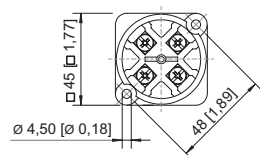

Mechanische Daten

Schutzart (IP) (IEC 60529)	IP00
Gehäusematerial	Epoxidharz
Kontaktmaterial	Silber-Nickel
Anschlussquerschnitt	2,5 mm ²
Anzahl der Schaltstellungen	2
Baugruppe für Schaltabwicklung	005
Gewicht	128 g

8008/2-005 Art. Nr. 128281

Montage / Installation

Anzugsdrehmoment 1,8 N · m

Technische Zeichnung – Änderungen vorbehalten

Schaltabwicklung 8008/2-005
Schaltabwicklung 8008/4-10-05

Maßzeichnung (alle Maße in mm [Zoll]) – Änderungen vorbehalten

8008/2-0 Steuerschalter 1- oder 2-polig

Zubehör

Drehgriff, klein, abschließbar

		Art. Nr.
	Ø39, 1fach abschließbar, 45°-Stellung mit Standarddichtung bis -20 °C	227391
	Ø39, 1fach abschließbar, 90°-Stellung mit Standarddichtung bis -20 °C	227359
	Durchmesser 39 mm, 1fach abschließbar, 45°-Stellung Dichtung: Silikon, bis -60 °C	227392

Drehgriff, klein, abschließbar BG734

		Art. Nr.
	Durchmesser 39 mm, 1fach abschließbar, 90°-Stellung Dichtung: Silikon, bis -60 °C	227360

Änderungen der technischen Daten, Maße, Gewichte, Konstruktionen und der Liefermöglichkeiten bleiben vorbehalten. Die Abbildungen sind unverbindlich.