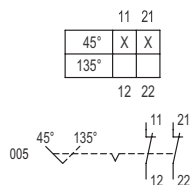

Mechanische Daten

Schutzart (IP) (IEC 60529)	IP00
Gehäusematerial	Epoxidharz
Kontaktmaterial	Silber-Nickel
Anschlussquerschnitt	2,5 mm ²
Anzahl der Schaltstellungen	2
Baugruppe für Schaltabwicklung	005
Gewicht	128 g

8008/2-005 Art. Nr. 128281

Montage / Installation

Anzugsdrehmoment 1,8 N · m

Technische Zeichnung – Änderungen vorbehalten

Schaltabwicklung 8008/2-005
Schaltabwicklung 8008/4-10-05

Maßzeichnung (alle Maße in mm [Zoll]) – Änderungen vorbehalten

8008/2-0 Steuerschalter 1- oder 2-polig

Zubehör

Drehgriff, klein, abschließbar

		Art. Nr.
	Ø39, 1fach abschließbar, 45°-Stellung mit Standarddichtung bis -20 °C	227391
	Ø39, 1fach abschließbar, 90°-Stellung mit Standarddichtung bis -20 °C	227359
	Durchmesser 39 mm, 1fach abschließbar, 45°-Stellung Dichtung: Silikon, bis -60 °C	227392

Drehgriff, klein, abschließbar BG734

		Art. Nr.
	Durchmesser 39 mm, 1fach abschließbar, 90°-Stellung Dichtung: Silikon, bis -60 °C	227360

Änderungen der technischen Daten, Maße, Gewichte, Konstruktionen und der Liefermöglichkeiten bleiben vorbehalten. Die Abbildungen sind unverbindlich.