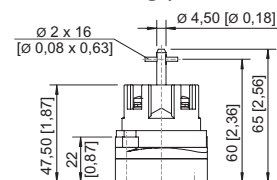

Mechanische Daten

Schutzart (IP) (IEC 60529)	IP00
Gehäusematerial	Epoxidharz
Kontaktmaterial	Silber-Nickel
Anschlussquerschnitt	2,5 mm ²
Anzahl der Schaltstellungen	2
Baugruppe für Schaltabwicklung	005
Gewicht	128 g

8008/2-005 Art. Nr. 128281

Montage / Installation

Anzugsdrehmoment 1,8 N · m

Technische Zeichnung – Änderungen vorbehalten

Schaltabwicklung 8008/2-005
Schaltabwicklung 8008/4-10-05

Maßzeichnung (alle Maße in mm [Zoll]) – Änderungen vorbehalten

8008/2-0 Steuerschalter 1- oder 2-polig

Zubehör

Drehgriff, klein, abschließbar

		Art. Nr.
	Ø39, 1fach abschließbar, 45°-Stellung mit Standarddichtung bis -20 °C	227391
	Ø39, 1fach abschließbar, 90°-Stellung mit Standarddichtung bis -20 °C	227359
	Durchmesser 39 mm, 1fach abschließbar, 45°-Stellung Dichtung: Silikon, bis -60 °C	227392

Drehgriff, klein, abschließbar BG734

		Art. Nr.
	Durchmesser 39 mm, 1fach abschließbar, 90°-Stellung Dichtung: Silikon, bis -60 °C	227360

Änderungen der technischen Daten, Maße, Gewichte, Konstruktionen und der Liefermöglichkeiten bleiben vorbehalten. Die Abbildungen sind unverbindlich.