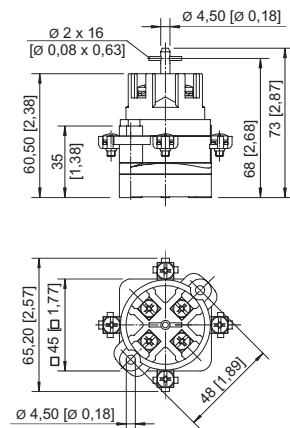

Mechanische Daten

Schutzart (IP) (IEC 60529)	IP00
Gehäusematerial	Epoxidharz
Kontaktmaterial	vergoldet
Anschlussquerschnitt	2,5 mm ²
Anzahl der Schaltstellungen	2
Baugruppe für Schaltabwicklung	109
Gewicht	186 g

Montage / Installation

Anzugsdrehmoment	1,8 N · m
------------------	-----------

8008/2-109-AU Art. Nr. 128284

Technische Zeichnung – Änderungen vorbehalten

Maßzeichnung (alle Maße in mm [Zoll]) – Änderungen vorbehalten

8008/2-1 Steuerschalter 3- oder 4-polig

Zubehör

Drehgriff, klein, abschließbar

Art. Nr.

	Ø39, 1fach abschließbar, 45°-Stellung mit Standarddichtung bis -20 °C	227391
	Ø39, 1fach abschließbar, 90°-Stellung mit Standarddichtung bis -20 °C	227359
	Durchmesser 39 mm, 1fach abschließbar, 45°-Stellung Dichtung: Silikon, bis -60 °C	227392

Drehgriff, klein, abschließbar BG734

Art. Nr.

	Durchmesser 39 mm, 1fach abschließbar, 90°-Stellung Dichtung: Silikon, bis -60 °C	227360
--	--	--------

Änderungen der technischen Daten, Maße, Gewichte, Konstruktionen und der Liefermöglichkeiten bleiben vorbehalten. Die Abbildungen sind unverbindlich.