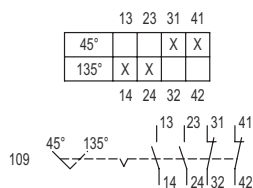

Mechanische Daten

Schutzart (IP) (IEC 60529)	IP00
Gehäusematerial	Epoxidharz
Kontaktmaterial	vergoldet
Anschlussquerschnitt	2,5 mm ²
Anzahl der Schaltstellungen	2
Baugruppe für Schaltabwicklung	109
Gewicht	186 g

Montage / Installation

Anzugsdrehmoment	1,8 N · m
------------------	-----------

8008/2-109-AU Art. Nr. 128284

Technische Zeichnung – Änderungen vorbehalten

Maßzeichnung (alle Maße in mm [Zoll]) – Änderungen vorbehalten

8008/2-1 Steuerschalter 3- oder 4-polig

Zubehör

Drehgriff, klein, abschließbar

Art. Nr.

	Ø39, 1fach abschließbar, 45°-Stellung mit Standarddichtung bis -20 °C	227391
	Ø39, 1fach abschließbar, 90°-Stellung mit Standarddichtung bis -20 °C	227359
	Durchmesser 39 mm, 1fach abschließbar, 45°-Stellung Dichtung: Silikon, bis -60 °C	227392

Drehgriff, klein, abschließbar BG734

Art. Nr.

	Durchmesser 39 mm, 1fach abschließbar, 90°-Stellung Dichtung: Silikon, bis -60 °C	227360
--	--	--------

Änderungen der technischen Daten, Maße, Gewichte, Konstruktionen und der Liefermöglichkeiten bleiben vorbehalten. Die Abbildungen sind unverbindlich.