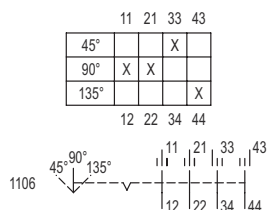

8008/2-1106 Art. Nr. 128295

Technische Zeichnung – Änderungen vorbehalten