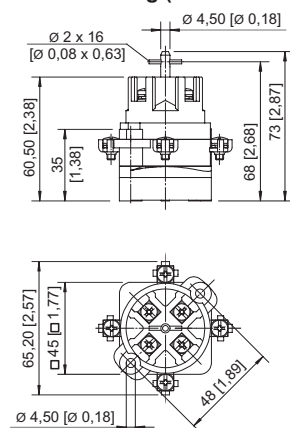

#### Mechanische Daten

Schutzart (IP) (IEC 60529)	IP00
Gehäusematerial	Epoxidharz
Kontaktmaterial	Silber-Nickel
Anschlussquerschnitt	2,5 mm <sup>2</sup>
Anzahl der Schaltstellungen	3
Baugruppe für Schaltabwicklung	1106
Gewicht	186 g

#### Montage / Installation

Anzugsdrehmoment	1,8 N · m
------------------	-----------

8008/2-1106 Art. Nr. 128295

Technische Zeichnung – Änderungen vorbehalten

Maßzeichnung (alle Maße in mm [Zoll]) – Änderungen vorbehalten

### Drehgriff, klein, abschließbar

Art. Nr.

	Ø39, 1fach abschließbar, 45°-Stellung mit Standarddichtung bis -20 °C	227391
	Ø39, 1fach abschließbar, 90°-Stellung mit Standarddichtung bis -20 °C	227359
	Durchmesser 39 mm, 1fach abschließbar, 45°-Stellung Dichtung: Silikon, bis -60 °C	227392

### Drehgriff, klein, abschließbar

BG734

Art. Nr.

	Durchmesser 39 mm, 1fach abschließbar, 90°-Stellung Dichtung: Silikon, bis -60 °C	227360
--	--	--------

Änderungen der technischen Daten, Maße, Gewichte, Konstruktionen und der Liefermöglichkeiten bleiben vorbehalten. Die Abbildungen sind unverbindlich.