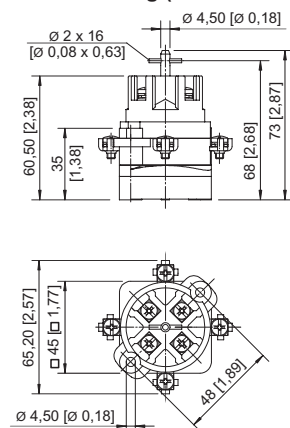

Mechanische Daten

Schutzart (IP) (IEC 60529)	IP00
Gehäusematerial	Epoxidharz
Kontaktmaterial	Silber-Nickel
Anschlussquerschnitt	2,5 mm ²
Anzahl der Schaltstellungen	2
Baugruppe für Schaltabwicklung	108
Gewicht	186 g

Montage / Installation

Anzugsdrehmoment	1,8 N · m
------------------	-----------

8008/2-108 Art. Nr. 128307

Technische Zeichnung – Änderungen vorbehalten

Maßzeichnung (alle Maße in mm [Zoll]) – Änderungen vorbehalten

8008/2-1 Steuerschalter 3- oder 4-polig

Zubehör

Drehgriff, klein, abschließbar

		Art. Nr.
	Ø39, 1fach abschließbar, 45°-Stellung mit Standarddichtung bis -20 °C	227391
	Ø39, 1fach abschließbar, 90°-Stellung mit Standarddichtung bis -20 °C	227359
	Durchmesser 39 mm, 1fach abschließbar, 45°-Stellung Dichtung: Silikon, bis -60 °C	227392

Drehgriff, klein, abschließbar BG734

		Art. Nr.
	Durchmesser 39 mm, 1fach abschließbar, 90°-Stellung Dichtung: Silikon, bis -60 °C	227360

Änderungen der technischen Daten, Maße, Gewichte, Konstruktionen und der Liefermöglichkeiten bleiben vorbehalten. Die Abbildungen sind unverbindlich.