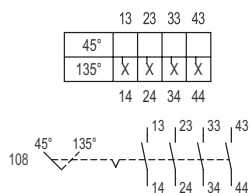

Mechanische Daten

Schutzart (IP) (IEC 60529)	IP00
Gehäusematerial	Epoxidharz
Kontaktmaterial	Silber-Nickel
Anschlussquerschnitt	2,5 mm ²
Anzahl der Schaltstellungen	2
Baugruppe für Schaltabwicklung	108
Gewicht	186 g

Montage / Installation

Anzugsdrehmoment	1,8 N · m
------------------	-----------

8008/2-108 Art. Nr. 128307

Technische Zeichnung – Änderungen vorbehalten

Maßzeichnung (alle Maße in mm [Zoll]) – Änderungen vorbehalten

8008/2-1 Steuerschalter 3- oder 4-polig

Zubehör

Drehgriff, klein, abschließbar

		Art. Nr.
	Ø39, 1fach abschließbar, 45°-Stellung mit Standarddichtung bis -20 °C	227391
	Ø39, 1fach abschließbar, 90°-Stellung mit Standarddichtung bis -20 °C	227359
	Durchmesser 39 mm, 1fach abschließbar, 45°-Stellung Dichtung: Silikon, bis -60 °C	227392

Drehgriff, klein, abschließbar BG734

		Art. Nr.
	Durchmesser 39 mm, 1fach abschließbar, 90°-Stellung Dichtung: Silikon, bis -60 °C	227360

Änderungen der technischen Daten, Maße, Gewichte, Konstruktionen und der Liefermöglichkeiten bleiben vorbehalten. Die Abbildungen sind unverbindlich.