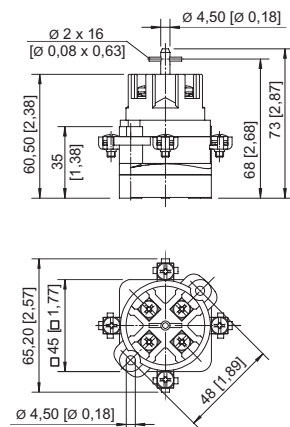

#### Mechanische Daten

Schutzart (IP) (IEC 60529)	IP00
Gehäusematerial	Epoxidharz
Kontaktmaterial	Silber-Nickel
Anschlussquerschnitt	2,5 mm <sup>2</sup>
Anzahl der Schaltstellungen	3
Baugruppe für Schaltabwicklung	111
Gewicht	186 g

### Technische Zeichnung – Änderungen vorbehalten

### Maßzeichnung (alle Maße in mm [Zoll]) – Änderungen vorbehalten

8008/2-1 Steuerschalter 3- oder 4-polig

### Drehgriff, klein, abschließbar

Art. Nr.

	Ø39, 1fach abschließbar, 45°-Stellung mit Standarddichtung bis -20 °C	227391
	Ø39, 1fach abschließbar, 90°-Stellung mit Standarddichtung bis -20 °C	227359
	Durchmesser 39 mm, 1fach abschließbar, 45°-Stellung Dichtung: Silikon, bis -60 °C	227392