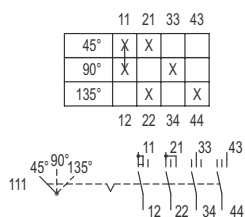

8008/2-111 Art. Nr. 128330

Technische Zeichnung – Änderungen vorbehalten