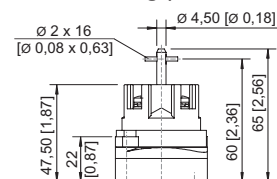

Mechanische Daten

Schutzart (IP) (IEC 60529)	IP00
Gehäusematerial	Epoxidharz
Kontaktmaterial	vergoldet
Anschlussquerschnitt	2,5 mm ²
Anzahl der Schaltstellungen	2
Baugruppe für Schaltabwicklung	016
Gewicht	128 g

8008/2-016-AU Art. Nr. 128347

Montage / Installation

Anzugsdrehmoment 1,8 N · m

Technische Zeichnung – Änderungen vorbehalten

Schaltabwicklung 8008/2-016
Schaltabwicklung 8008/4-10-16

Maßzeichnung (alle Maße in mm [Zoll]) – Änderungen vorbehalten

8008/2-0 Steuerschalter 1- oder 2-polig

Zubehör

Drehgriff, klein, abschließbar

Art. Nr.

	Ø39, 1fach abschließbar, 45°-Stellung mit Standarddichtung bis -20 °C	227391
	Ø39, 1fach abschließbar, 90°-Stellung mit Standarddichtung bis -20 °C	227359
	Durchmesser 39 mm, 1fach abschließbar, 45°-Stellung Dichtung: Silikon, bis -60 °C	227392

Drehgriff, klein, abschließbar

BG734

Art. Nr.

	Durchmesser 39 mm, 1fach abschließbar, 90°-Stellung Dichtung: Silikon, bis -60 °C	227360
--	---	--------

Änderungen der technischen Daten, Maße, Gewichte, Konstruktionen und der Liefermöglichkeiten bleiben vorbehalten. Die Abbildungen sind unverbindlich.