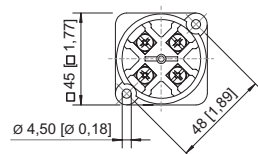

Mechanische Daten

Schutzart (IP) (IEC 60529)	IP00
Gehäusematerial	Epoxidharz
Kontaktmaterial	vergoldet
Anschlussquerschnitt	2,5 mm ²
Anzahl der Schaltstellungen	2
Baugruppe für Schaltabwicklung	016
Gewicht	128 g

8008/2-016-AU Art. Nr. 128347

Montage / Installation

Anzugsdrehmoment 1,8 N · m

Technische Zeichnung – Änderungen vorbehalten

Schaltabwicklung 8008/2-016
Schaltabwicklung 8008/4-10-16

Maßzeichnung (alle Maße in mm [Zoll]) – Änderungen vorbehalten

8008/2-0 Steuerschalter 1- oder 2-polig

Zubehör

Drehgriff, klein, abschließbar

Art. Nr.

	Ø39, 1fach abschließbar, 45°-Stellung mit Standarddichtung bis -20 °C	227391
	Ø39, 1fach abschließbar, 90°-Stellung mit Standarddichtung bis -20 °C	227359
	Durchmesser 39 mm, 1fach abschließbar, 45°-Stellung Dichtung: Silikon, bis -60 °C	227392

Drehgriff, klein, abschließbar

BG734

Art. Nr.

	Durchmesser 39 mm, 1fach abschließbar, 90°-Stellung Dichtung: Silikon, bis -60 °C	227360
--	---	--------

Änderungen der technischen Daten, Maße, Gewichte, Konstruktionen und der Liefermöglichkeiten bleiben vorbehalten. Die Abbildungen sind unverbindlich.