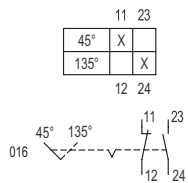

Mechanische Daten

Schutzart (IP) (IEC 60529)	IP00
Gehäusematerial	Epoxidharz
Kontaktmaterial	vergoldet
Anschlussquerschnitt	2,5 mm ²
Anzahl der Schaltstellungen	2
Baugruppe für Schaltabwicklung	016
Gewicht	128 g

8008/2-016-AU Art. Nr. 128347

Montage / Installation

Anzugsdrehmoment 1,8 N · m

Technische Zeichnung – Änderungen vorbehalten

Schaltabwicklung 8008/2-016
Schaltabwicklung 8008/4-10-16

Maßzeichnung (alle Maße in mm [Zoll]) – Änderungen vorbehalten

8008/2-0 Steuerschalter 1- oder 2-polig

Zubehör

Drehgriff, klein, abschließbar

Art. Nr.

	Ø39, 1fach abschließbar, 45°-Stellung mit Standarddichtung bis -20 °C	227391
	Ø39, 1fach abschließbar, 90°-Stellung mit Standarddichtung bis -20 °C	227359
	Durchmesser 39 mm, 1fach abschließbar, 45°-Stellung Dichtung: Silikon, bis -60 °C	227392

Drehgriff, klein, abschließbar

BG734

Art. Nr.

	Durchmesser 39 mm, 1fach abschließbar, 90°-Stellung Dichtung: Silikon, bis -60 °C	227360
--	---	--------

Änderungen der technischen Daten, Maße, Gewichte, Konstruktionen und der Liefermöglichkeiten bleiben vorbehalten. Die Abbildungen sind unverbindlich.