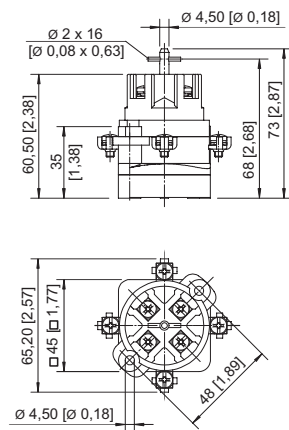

Mechanische Daten

Schutzart (IP) (IEC 60529)	IP00
Gehäusematerial	Epoxidharz
Kontaktmaterial	Silber-Nickel
Anschlussquerschnitt	2,5 mm ²
Anzahl der Schaltstellungen	3
Baugruppe für Schaltabwicklung	114
Gewicht	186 g

Montage / Installation

Anzugsdrehmoment	1,8 N · m
------------------	-----------

8008/2-114 Art. Nr. 128351

Technische Zeichnung – Änderungen vorbehalten

Maßzeichnung (alle Maße in mm [Zoll]) – Änderungen vorbehalten

8008/2-1 Steuerschalter 3- oder 4-polig

Zubehör

Drehgriff, klein, abschließbar

Art. Nr.

	Ø39, 1fach abschließbar, 45°-Stellung mit Standarddichtung bis -20 °C	227391
	Ø39, 1fach abschließbar, 90°-Stellung mit Standarddichtung bis -20 °C	227359
	Durchmesser 39 mm, 1fach abschließbar, 45°-Stellung Dichtung: Silikon, bis -60 °C	227392

**Drehgriff, klein, abschließbar
BG734**

Art. Nr.

	Durchmesser 39 mm, 1fach abschließbar, 90°-Stellung Dichtung: Silikon, bis -60 °C	227360
--	--	--------

Änderungen der technischen Daten, Maße, Gewichte, Konstruktionen und der Liefermöglichkeiten bleiben vorbehalten. Die Abbildungen sind unverbindlich.