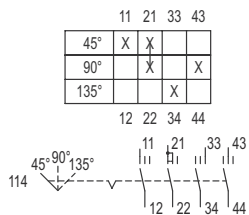

8008/2-114 Art. Nr. 128351

Technische Zeichnung – Änderungen vorbehalten