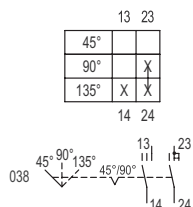

Mechanische Daten

Schutzart (IP) (IEC 60529)	IP00
Gehäusematerial	Epoxidharz
Kontaktmaterial	vergoldet
Anschlussquerschnitt	2,5 mm ²
Anzahl der Schaltstellungen	3
Baugruppe für Schaltabwicklung	038
Gewicht	128 g

8008/2-038-AU Art. Nr. 128352

Montage / Installation

Anzugsdrehmoment 1,8 N · m

Technische Zeichnung – Änderungen vorbehalten

Schaltabwicklung 8008/2-038
Schaltabwicklung 8008/4-10-38

Maßzeichnung (alle Maße in mm [Zoll]) – Änderungen vorbehalten

8008/2-0 Steuerschalter 1- oder 2-polig

Zubehör

Drehgriff, klein, abschließbar

Art. Nr.

	Ø39, 1fach abschließbar, 45°-Stellung mit Standarddichtung bis -20 °C	227391
	Ø39, 1fach abschließbar, 90°-Stellung mit Standarddichtung bis -20 °C	227359
	Durchmesser 39 mm, 1fach abschließbar, 45°-Stellung Dichtung: Silikon, bis -60 °C	227392

Drehgriff, klein, abschließbar

BG734

Art. Nr.

	Durchmesser 39 mm, 1fach abschließbar, 90°-Stellung Dichtung: Silikon, bis -60 °C	227360
--	--	--------

Änderungen der technischen Daten, Maße, Gewichte, Konstruktionen und der Liefermöglichkeiten bleiben vorbehalten. Die Abbildungen sind unverbindlich.