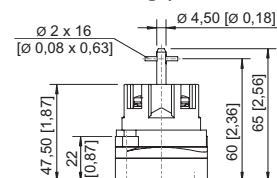

Mechanische Daten

Schutzart (IP) (IEC 60529)	IP00
Gehäusematerial	Epoxidharz
Kontaktmaterial	vergoldet
Anschlussquerschnitt	2,5 mm ²
Anzahl der Schaltstellungen	3
Baugruppe für Schaltabwicklung	038
Gewicht	128 g

8008/2-038-AU Art. Nr. 128352

Montage / Installation

Anzugsdrehmoment 1,8 N · m

Technische Zeichnung – Änderungen vorbehalten

Schaltabwicklung 8008/2-038
Schaltabwicklung 8008/4-10-38

Maßzeichnung (alle Maße in mm [Zoll]) – Änderungen vorbehalten

8008/2-0 Steuerschalter 1- oder 2-polig

Zubehör

Drehgriff, klein, abschließbar

Art. Nr.

	Ø39, 1fach abschließbar, 45°-Stellung mit Standarddichtung bis -20 °C	227391
	Ø39, 1fach abschließbar, 90°-Stellung mit Standarddichtung bis -20 °C	227359
	Durchmesser 39 mm, 1fach abschließbar, 45°-Stellung Dichtung: Silikon, bis -60 °C	227392

Drehgriff, klein, abschließbar

BG734

Art. Nr.

	Durchmesser 39 mm, 1fach abschließbar, 90°-Stellung Dichtung: Silikon, bis -60 °C	227360
--	--	--------

Änderungen der technischen Daten, Maße, Gewichte, Konstruktionen und der Liefermöglichkeiten bleiben vorbehalten. Die Abbildungen sind unverbindlich.