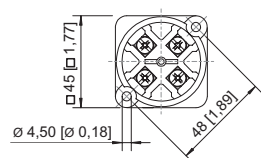

Mechanische Daten

Schutzart (IP) (IEC 60529)	IP00
Gehäusematerial	Epoxidharz
Kontaktmaterial	vergoldet
Anschlussquerschnitt	2,5 mm ²
Anzahl der Schaltstellungen	3
Baugruppe für Schaltabwicklung	038
Gewicht	128 g

8008/2-038-AU Art. Nr. 128352

Montage / Installation

Anzugsdrehmoment 1,8 N · m

Technische Zeichnung – Änderungen vorbehalten

Schaltabwicklung 8008/2-038
Schaltabwicklung 8008/4-10-38

Maßzeichnung (alle Maße in mm [Zoll]) – Änderungen vorbehalten

8008/2-0 Steuerschalter 1- oder 2-polig

Zubehör

Drehgriff, klein, abschließbar

Art. Nr.

	Ø39, 1fach abschließbar, 45°-Stellung mit Standarddichtung bis -20 °C	227391
	Ø39, 1fach abschließbar, 90°-Stellung mit Standarddichtung bis -20 °C	227359
	Durchmesser 39 mm, 1fach abschließbar, 45°-Stellung Dichtung: Silikon, bis -60 °C	227392

Drehgriff, klein, abschließbar

BG734

Art. Nr.

	Durchmesser 39 mm, 1fach abschließbar, 90°-Stellung Dichtung: Silikon, bis -60 °C	227360
--	--	--------

Änderungen der technischen Daten, Maße, Gewichte, Konstruktionen und der Liefermöglichkeiten bleiben vorbehalten. Die Abbildungen sind unverbindlich.