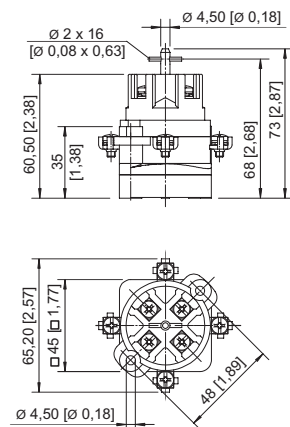

### Technische Zeichnung – Änderungen vorbehalten

Schaltabwicklung 8008/2-117  
Schaltabwicklung 8008/4-11-17

### Maßzeichnung (alle Maße in mm [Zoll]) – Änderungen vorbehalten

8008/2-1 Steuerschalter 3- oder 4-polig

#### Drehgriff, klein, abschließbar

Art. Nr.

	Ø39, 1fach abschließbar, 45°-Stellung mit Standarddichtung bis -20 °C	227391
	Ø39, 1fach abschließbar, 90°-Stellung mit Standarddichtung bis -20 °C	227359
	Durchmesser 39 mm, 1fach abschließbar, 45°-Stellung Dichtung: Silikon, bis -60 °C	227392

#### Drehgriff, klein, abschließbar

BG734

Art. Nr.

	Durchmesser 39 mm, 1fach abschließbar, 90°-Stellung Dichtung: Silikon, bis -60 °C	227360
--	--	--------

8008/2-117 Art. Nr. 128367

---

Änderungen der technischen Daten, Maße, Gewichte, Konstruktionen und der Liefermöglichkeiten bleiben vorbehalten. Die Abbildungen sind unverbindlich.