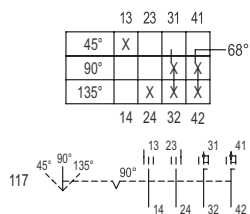

8008/2-117 Art. Nr. 128367

Montage / Installation

Anzugsdrehmoment 1,8 N · m

Technische Zeichnung – Änderungen vorbehalten

Schaltabwicklung 8008/2-117
Schaltabwicklung 8008/4-11-17