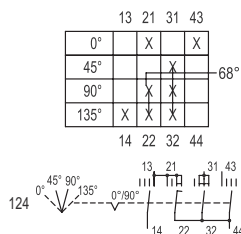

8008/2-124-AU Art. Nr. 128391

Montage / Installation

Anzugsdrehmoment 1,8 N · m

Technische Zeichnung – Änderungen vorbehalten

Schaltabwicklung 8008/2-124
Schaltabwicklung 8008/4-11-24

Zubehör

Drehgriff, klein, abschließbar

Art. Nr.

	Ø39, 1fach abschließbar, 45°-Stellung mit Standarddichtung bis -20 °C	227391
	Ø39, 1fach abschließbar, 90°-Stellung mit Standarddichtung bis -20 °C	227359
	Durchmesser 39 mm, 1fach abschließbar, 45°-Stellung Dichtung: Silikon, bis -60 °C	227392

Drehgriff, klein, abschließbar

BG734

Art. Nr.

	Durchmesser 39 mm, 1fach abschließbar, 90°-Stellung Dichtung: Silikon, bis -60 °C	227360

Änderungen der technischen Daten, Maße, Gewichte, Konstruktionen und der Liefermöglichkeiten bleiben vorbehalten. Die Abbildungen sind unverbindlich.