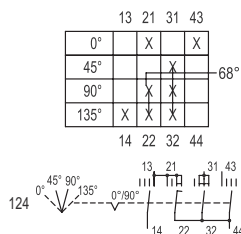

8008/2-124 Art. Nr. 128405

Montage / Installation

Anzugsdrehmoment 1,8 N · m

Technische Zeichnung – Änderungen vorbehalten

Schaltabwicklung 8008/2-124
Schaltabwicklung 8008/4-11-24

Zubehör

Drehgriff, klein, abschließbar

Art. Nr.

	Ø39, 1fach abschließbar, 45°-Stellung mit Standarddichtung bis -20 °C	227391
	Ø39, 1fach abschließbar, 90°-Stellung mit Standarddichtung bis -20 °C	227359
	Durchmesser 39 mm, 1fach abschließbar, 45°-Stellung Dichtung: Silikon, bis -60 °C	227392

Drehgriff, klein, abschließbar

BG734

Art. Nr.

	Durchmesser 39 mm, 1fach abschließbar, 90°-Stellung Dichtung: Silikon, bis -60 °C	227360

Änderungen der technischen Daten, Maße, Gewichte, Konstruktionen und der Liefermöglichkeiten bleiben vorbehalten. Die Abbildungen sind unverbindlich.