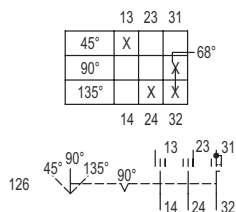

8008/2-126 Art. Nr. 128415

Montage / Installation

Anzugsdrehmoment 1,8 N · m

Technische Zeichnung – Änderungen vorbehalten

Schaltabwicklung 8008/2-126
Schaltabwicklung 8008/4-11-26

Zubehör

Drehgriff, klein, abschließbar

Art. Nr.

	Ø39, 1fach abschließbar, 45°-Stellung mit Standarddichtung bis -20 °C	227391
	Ø39, 1fach abschließbar, 90°-Stellung mit Standarddichtung bis -20 °C	227359
	Durchmesser 39 mm, 1fach abschließbar, 45°-Stellung Dichtung: Silikon, bis -60 °C	227392

Drehgriff, klein, abschließbar BG734

Art. Nr.

	Durchmesser 39 mm, 1fach abschließbar, 90°-Stellung Dichtung: Silikon, bis -60 °C	227360

Änderungen der technischen Daten, Maße, Gewichte, Konstruktionen und der Liefermöglichkeiten bleiben vorbehalten. Die Abbildungen sind unverbindlich.