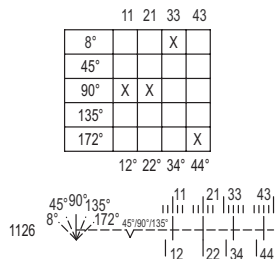

8008/2-1126 Art. Nr. 128416

Technische Zeichnung – Änderungen vorbehalten