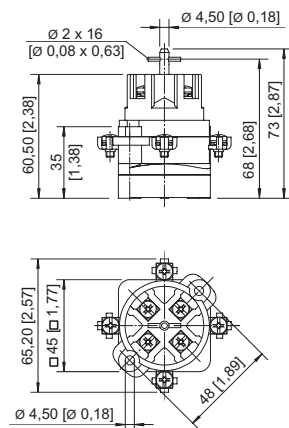

Mechanische Daten

Schutzart (IP) (IEC 60529)	IP00
Gehäusematerial	Epoxidharz
Kontaktmaterial	Silber-Nickel
Anschlussquerschnitt	2,5 mm ²
Anzahl der Schaltstellungen	5
Baugruppe für Schaltabwicklung	1126
Gewicht	186 g

Montage / Installation

Anzugsdrehmoment	1,8 N · m
------------------	-----------

8008/2-1126 Art. Nr. 128416

Technische Zeichnung – Änderungen vorbehalten

Maßzeichnung (alle Maße in mm [Zoll]) – Änderungen vorbehalten

8008/2-1 Steuerschalter 3- oder 4-polig

Zubehör

Drehgriff, klein, abschließbar

Art. Nr.

	Ø39, 1fach abschließbar, 45°-Stellung mit Standarddichtung bis -20 °C	227391
	Ø39, 1fach abschließbar, 90°-Stellung mit Standarddichtung bis -20 °C	227359
	Durchmesser 39 mm, 1fach abschließbar, 45°-Stellung Dichtung: Silikon, bis -60 °C	227392

Drehgriff, klein, abschließbar

BG734

Art. Nr.

	Durchmesser 39 mm, 1fach abschließbar, 90°-Stellung Dichtung: Silikon, bis -60 °C	227360
--	--	--------

Änderungen der technischen Daten, Maße, Gewichte, Konstruktionen und der Liefermöglichkeiten bleiben vorbehalten. Die Abbildungen sind unverbindlich.