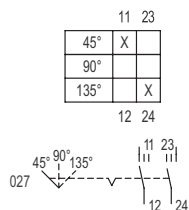

Mechanische Daten

Schutzart (IP) (IEC 60529)	IP00
Gehäusematerial	Epoxidharz
Kontaktmaterial	Silber-Nickel
Anschlussquerschnitt	2,5 mm ²
Anzahl der Schaltstellungen	3
Baugruppe für Schaltabwicklung	027
Gewicht	128 g

8008/2-027 Art. Nr. 128418

Montage / Installation

Anzugsdrehmoment 1,8 N · m

Technische Zeichnung – Änderungen vorbehalten

Schaltabwicklung 8008/2-027
Schaltabwicklung 8008/4-10-27

Maßzeichnung (alle Maße in mm [Zoll]) – Änderungen vorbehalten

8008/2-0 Steuerschalter 1- oder 2-polig

Zubehör

Drehgriff, klein, abschließbar

Art. Nr.

	Ø39, 1fach abschließbar, 45°-Stellung mit Standarddichtung bis -20 °C	227391
	Ø39, 1fach abschließbar, 90°-Stellung mit Standarddichtung bis -20 °C	227359
	Durchmesser 39 mm, 1fach abschließbar, 45°-Stellung Dichtung: Silikon, bis -60 °C	227392

Drehgriff, klein, abschließbar

BG734

Art. Nr.

	Durchmesser 39 mm, 1fach abschließbar, 90°-Stellung Dichtung: Silikon, bis -60 °C	227360
--	--	--------

Änderungen der technischen Daten, Maße, Gewichte, Konstruktionen und der Liefermöglichkeiten bleiben vorbehalten. Die Abbildungen sind unverbindlich.