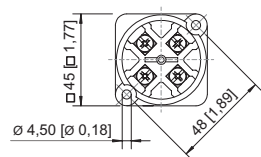

Mechanische Daten

Schutzart (IP) (IEC 60529)	IP00
Gehäusematerial	Epoxidharz
Kontaktmaterial	Silber-Nickel
Anschlussquerschnitt	2,5 mm ²
Anzahl der Schaltstellungen	3
Baugruppe für Schaltabwicklung	027
Gewicht	128 g

8008/2-027 Art. Nr. 128418

Montage / Installation

Anzugsdrehmoment 1,8 N · m

Technische Zeichnung – Änderungen vorbehalten

Schaltabwicklung 8008/2-027
Schaltabwicklung 8008/4-10-27

Maßzeichnung (alle Maße in mm [Zoll]) – Änderungen vorbehalten

8008/2-0 Steuerschalter 1- oder 2-polig

Zubehör

Drehgriff, klein, abschließbar

Art. Nr.

	Ø39, 1fach abschließbar, 45°-Stellung mit Standarddichtung bis -20 °C	227391
	Ø39, 1fach abschließbar, 90°-Stellung mit Standarddichtung bis -20 °C	227359
	Durchmesser 39 mm, 1fach abschließbar, 45°-Stellung Dichtung: Silikon, bis -60 °C	227392

Drehgriff, klein, abschließbar

BG734

Art. Nr.

	Durchmesser 39 mm, 1fach abschließbar, 90°-Stellung Dichtung: Silikon, bis -60 °C	227360
--	--	--------

Änderungen der technischen Daten, Maße, Gewichte, Konstruktionen und der Liefermöglichkeiten bleiben vorbehalten. Die Abbildungen sind unverbindlich.