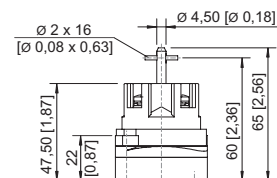

Mechanische Daten

Schutzart (IP) (IEC 60529)	IP00
Gehäusematerial	Epoxidharz
Kontaktmaterial	Silber-Nickel
Anschlussquerschnitt	2,5 mm ²
Anzahl der Schaltstellungen	3
Baugruppe für Schaltabwicklung	027
Gewicht	128 g

8008/2-027 Art. Nr. 128418

Montage / Installation

Anzugsdrehmoment 1,8 N · m

Technische Zeichnung – Änderungen vorbehalten

Schaltabwicklung 8008/2-027
Schaltabwicklung 8008/4-10-27

Maßzeichnung (alle Maße in mm [Zoll]) – Änderungen vorbehalten

8008/2-0 Steuerschalter 1- oder 2-polig

Zubehör

Drehgriff, klein, abschließbar

Art. Nr.

	Ø39, 1fach abschließbar, 45°-Stellung mit Standarddichtung bis -20 °C	227391
	Ø39, 1fach abschließbar, 90°-Stellung mit Standarddichtung bis -20 °C	227359
	Durchmesser 39 mm, 1fach abschließbar, 45°-Stellung Dichtung: Silikon, bis -60 °C	227392

Drehgriff, klein, abschließbar

BG734

Art. Nr.

	Durchmesser 39 mm, 1fach abschließbar, 90°-Stellung Dichtung: Silikon, bis -60 °C	227360
--	--	--------

Änderungen der technischen Daten, Maße, Gewichte, Konstruktionen und der Liefermöglichkeiten bleiben vorbehalten. Die Abbildungen sind unverbindlich.