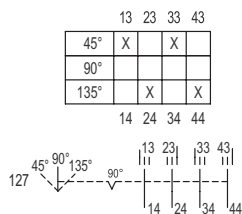

Mechanische Daten

Schutzart (IP) (IEC 60529)	IP00
Gehäusematerial	Epoxidharz
Kontaktmaterial	Silber-Nickel
Anschlussquerschnitt	2,5 mm ²
Anzahl der Schaltstellungen	3
Baugruppe für Schaltabwicklung	127
Gewicht	186 g

8008/2-127 Art. Nr. 128420

Montage / Installation

Anzugsdrehmoment 1,8 N · m

Technische Zeichnung – Änderungen vorbehalten

Schaltabwicklung 8008/2-127
Schaltabwicklung 8008/4-11-27

Zubehör

Drehgriff, klein, abschließbar