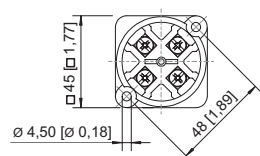

#### Mechanische Daten

Schutzart (IP) (IEC 60529)	IP00
Gehäusematerial	Epoxidharz
Kontaktmaterial	Silber-Nickel
Anschlussquerschnitt	2,5 mm <sup>2</sup>
Anzahl der Schaltstellungen	3
Baugruppe für Schaltabwicklung	028
Gewicht	128 g

#### Montage / Installation

Anzugsdrehmoment	1,8 N · m
------------------	-----------

8008/2-028 Art. Nr. 128423

Technische Zeichnung – Änderungen vorbehalten

Maßzeichnung (alle Maße in mm [Zoll]) – Änderungen vorbehalten

### Drehgriff, klein, abschließbar

Art. Nr.

	Ø39, 1fach abschließbar, 45°-Stellung mit Standarddichtung bis -20 °C	227391
	Ø39, 1fach abschließbar, 90°-Stellung mit Standarddichtung bis -20 °C	227359
	Durchmesser 39 mm, 1fach abschließbar, 45°-Stellung Dichtung: Silikon, bis -60 °C	227392

### Drehgriff, klein, abschließbar

BG734

Art. Nr.

	Durchmesser 39 mm, 1fach abschließbar, 90°-Stellung Dichtung: Silikon, bis -60 °C	227360
--	--	--------

Änderungen der technischen Daten, Maße, Gewichte, Konstruktionen und der Liefermöglichkeiten bleiben vorbehalten. Die Abbildungen sind unverbindlich.