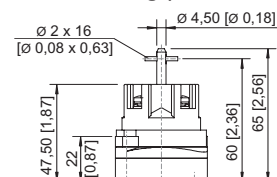

#### Mechanische Daten

Schutzart (IP) (IEC 60529)	IP00
Gehäusematerial	Epoxidharz
Kontaktmaterial	Silber-Nickel
Anschlussquerschnitt	2,5 mm <sup>2</sup>
Anzahl der Schaltstellungen	3
Baugruppe für Schaltabwicklung	028
Gewicht	128 g

#### Montage / Installation

Anzugsdrehmoment	1,8 N · m
------------------	-----------

8008/2-028 Art. Nr. 128423

Technische Zeichnung – Änderungen vorbehalten

Maßzeichnung (alle Maße in mm [Zoll]) – Änderungen vorbehalten

### Drehgriff, klein, abschließbar

Art. Nr.

	Ø39, 1fach abschließbar, 45°-Stellung mit Standarddichtung bis -20 °C	227391
	Ø39, 1fach abschließbar, 90°-Stellung mit Standarddichtung bis -20 °C	227359
	Durchmesser 39 mm, 1fach abschließbar, 45°-Stellung Dichtung: Silikon, bis -60 °C	227392

### Drehgriff, klein, abschließbar

BG734

Art. Nr.

	Durchmesser 39 mm, 1fach abschließbar, 90°-Stellung Dichtung: Silikon, bis -60 °C	227360
--	--	--------

Änderungen der technischen Daten, Maße, Gewichte, Konstruktionen und der Liefermöglichkeiten bleiben vorbehalten. Die Abbildungen sind unverbindlich.