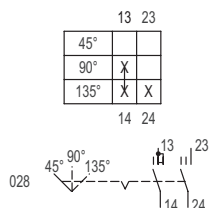

#### Mechanische Daten

Schutzart (IP) (IEC 60529)	IP00
Gehäusematerial	Epoxidharz
Kontaktmaterial	Silber-Nickel
Anschlussquerschnitt	2,5 mm <sup>2</sup>
Anzahl der Schaltstellungen	3
Baugruppe für Schaltabwicklung	028
Gewicht	128 g

#### Montage / Installation

Anzugsdrehmoment	1,8 N · m
------------------	-----------

8008/2-028 Art. Nr. 128423

Technische Zeichnung – Änderungen vorbehalten

Maßzeichnung (alle Maße in mm [Zoll]) – Änderungen vorbehalten

### Drehgriff, klein, abschließbar

Art. Nr.

	Ø39, 1fach abschließbar, 45°-Stellung mit Standarddichtung bis -20 °C	227391
	Ø39, 1fach abschließbar, 90°-Stellung mit Standarddichtung bis -20 °C	227359
	Durchmesser 39 mm, 1fach abschließbar, 45°-Stellung Dichtung: Silikon, bis -60 °C	227392

### Drehgriff, klein, abschließbar

BG734

Art. Nr.

	Durchmesser 39 mm, 1fach abschließbar, 90°-Stellung Dichtung: Silikon, bis -60 °C	227360
--	--	--------

Änderungen der technischen Daten, Maße, Gewichte, Konstruktionen und der Liefermöglichkeiten bleiben vorbehalten. Die Abbildungen sind unverbindlich.