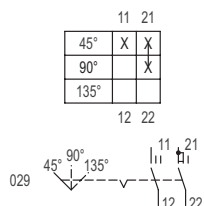

Mechanische Daten

Schutzart (IP) (IEC 60529)	IP00
Gehäusematerial	Epoxidharz
Kontaktmaterial	Silber-Nickel
Anschlussquerschnitt	2,5 mm ²
Anzahl der Schaltstellungen	3
Baugruppe für Schaltabwicklung	029
Gewicht	128 g

Montage / Installation

Anzugsdrehmoment	1,8 N · m
------------------	-----------

8008/2-029 Art. Nr. 128426

Technische Zeichnung – Änderungen vorbehalten

Maßzeichnung (alle Maße in mm [Zoll]) – Änderungen vorbehalten

8008/2-0 Steuerschalter 1- oder 2-polig

Zubehör

Drehgriff, klein, abschließbar

Art. Nr.

	Ø39, 1fach abschließbar, 45°-Stellung mit Standarddichtung bis -20 °C	227391
	Ø39, 1fach abschließbar, 90°-Stellung mit Standarddichtung bis -20 °C	227359
	Durchmesser 39 mm, 1fach abschließbar, 45°-Stellung Dichtung: Silikon, bis -60 °C	227392

Drehgriff, klein, abschließbar

BG734

Art. Nr.

	Durchmesser 39 mm, 1fach abschließbar, 90°-Stellung Dichtung: Silikon, bis -60 °C	227360
--	--	--------

Änderungen der technischen Daten, Maße, Gewichte, Konstruktionen und der Liefermöglichkeiten bleiben vorbehalten. Die Abbildungen sind unverbindlich.