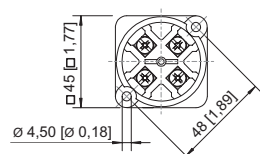

Mechanische Daten

Schutzart (IP) (IEC 60529)	IP00
Gehäusematerial	Epoxidharz
Kontaktmaterial	Silber-Nickel
Anschlussquerschnitt	2,5 mm ²
Anzahl der Schaltstellungen	3
Baugruppe für Schaltabwicklung	029
Gewicht	128 g

Montage / Installation

Anzugsdrehmoment	1,8 N · m
------------------	-----------

8008/2-029 Art. Nr. 128426

Technische Zeichnung – Änderungen vorbehalten

Maßzeichnung (alle Maße in mm [Zoll]) – Änderungen vorbehalten

8008/2-0 Steuerschalter 1- oder 2-polig

Zubehör

Drehgriff, klein, abschließbar

Art. Nr.

	Ø39, 1fach abschließbar, 45°-Stellung mit Standarddichtung bis -20 °C	227391
	Ø39, 1fach abschließbar, 90°-Stellung mit Standarddichtung bis -20 °C	227359
	Durchmesser 39 mm, 1fach abschließbar, 45°-Stellung Dichtung: Silikon, bis -60 °C	227392

Drehgriff, klein, abschließbar

BG734

Art. Nr.

	Durchmesser 39 mm, 1fach abschließbar, 90°-Stellung Dichtung: Silikon, bis -60 °C	227360
--	--	--------

Änderungen der technischen Daten, Maße, Gewichte, Konstruktionen und der Liefermöglichkeiten bleiben vorbehalten. Die Abbildungen sind unverbindlich.