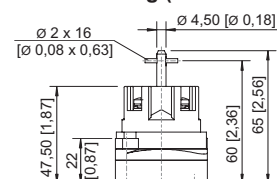

Mechanische Daten

Schutzart (IP) (IEC 60529)	IP00
Gehäusematerial	Epoxidharz
Kontaktmaterial	Silber-Nickel
Anschlussquerschnitt	2,5 mm ²
Anzahl der Schaltstellungen	3
Baugruppe für Schaltabwicklung	029
Gewicht	128 g

Montage / Installation

Anzugsdrehmoment	1,8 N · m
------------------	-----------

8008/2-029 Art. Nr. 128426

Technische Zeichnung – Änderungen vorbehalten

Maßzeichnung (alle Maße in mm [Zoll]) – Änderungen vorbehalten

8008/2-0 Steuerschalter 1- oder 2-polig

Zubehör

Drehgriff, klein, abschließbar

Art. Nr.

	Ø39, 1fach abschließbar, 45°-Stellung mit Standarddichtung bis -20 °C	227391
	Ø39, 1fach abschließbar, 90°-Stellung mit Standarddichtung bis -20 °C	227359
	Durchmesser 39 mm, 1fach abschließbar, 45°-Stellung Dichtung: Silikon, bis -60 °C	227392

Drehgriff, klein, abschließbar

BG734

Art. Nr.

	Durchmesser 39 mm, 1fach abschließbar, 90°-Stellung Dichtung: Silikon, bis -60 °C	227360
--	--	--------

Änderungen der technischen Daten, Maße, Gewichte, Konstruktionen und der Liefermöglichkeiten bleiben vorbehalten. Die Abbildungen sind unverbindlich.