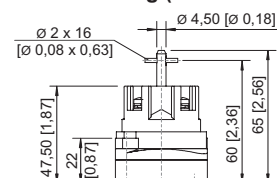

Mechanische Daten

Schutzart (IP) (IEC 60529)	IP00
Gehäusematerial	Epoxidharz
Kontaktmaterial	Silber-Nickel
Anschlussquerschnitt	2,5 mm ²
Anzahl der Schaltstellungen	3
Baugruppe für Schaltabwicklung	030
Gewicht	128 g

Montage / Installation

Anzugsdrehmoment	1,8 N · m
------------------	-----------

8008/2-030 Art. Nr. 128430

Technische Zeichnung – Änderungen vorbehalten

Maßzeichnung (alle Maße in mm [Zoll]) – Änderungen vorbehalten

8008/2-0 Steuerschalter 1- oder 2-polig

Zubehör

Drehgriff, klein, abschließbar

Art. Nr.

	Ø39, 1fach abschließbar, 45°-Stellung mit Standarddichtung bis -20 °C	227391
	Ø39, 1fach abschließbar, 90°-Stellung mit Standarddichtung bis -20 °C	227359
	Durchmesser 39 mm, 1fach abschließbar, 45°-Stellung Dichtung: Silikon, bis -60 °C	227392

Drehgriff, klein, abschließbar

BG734

Art. Nr.

	Durchmesser 39 mm, 1fach abschließbar, 90°-Stellung Dichtung: Silikon, bis -60 °C	227360
--	--	--------

Änderungen der technischen Daten, Maße, Gewichte, Konstruktionen und der Liefermöglichkeiten bleiben vorbehalten. Die Abbildungen sind unverbindlich.