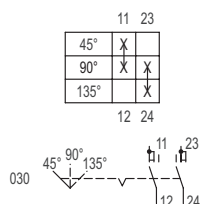

Mechanische Daten

Schutzart (IP) (IEC 60529)	IP00
Gehäusematerial	Epoxidharz
Kontaktmaterial	Silber-Nickel
Anschlussquerschnitt	2,5 mm ²
Anzahl der Schaltstellungen	3
Baugruppe für Schaltabwicklung	030
Gewicht	128 g

Montage / Installation

Anzugsdrehmoment	1,8 N · m
------------------	-----------

8008/2-030 Art. Nr. 128430

Technische Zeichnung – Änderungen vorbehalten

Maßzeichnung (alle Maße in mm [Zoll]) – Änderungen vorbehalten

8008/2-0 Steuerschalter 1- oder 2-polig

Zubehör

Drehgriff, klein, abschließbar

Art. Nr.

	Ø39, 1fach abschließbar, 45°-Stellung mit Standarddichtung bis -20 °C	227391
	Ø39, 1fach abschließbar, 90°-Stellung mit Standarddichtung bis -20 °C	227359
	Durchmesser 39 mm, 1fach abschließbar, 45°-Stellung Dichtung: Silikon, bis -60 °C	227392

Drehgriff, klein, abschließbar

BG734

Art. Nr.

	Durchmesser 39 mm, 1fach abschließbar, 90°-Stellung Dichtung: Silikon, bis -60 °C	227360
--	--	--------

Änderungen der technischen Daten, Maße, Gewichte, Konstruktionen und der Liefermöglichkeiten bleiben vorbehalten. Die Abbildungen sind unverbindlich.