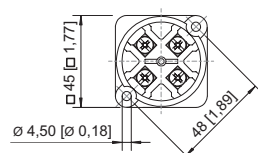

Mechanische Daten

Schutzart (IP) (IEC 60529)	IP00
Gehäusematerial	Epoxidharz
Kontaktmaterial	Silber-Nickel
Anschlussquerschnitt	2,5 mm ²
Anzahl der Schaltstellungen	3
Baugruppe für Schaltabwicklung	030
Gewicht	128 g

Montage / Installation

Anzugsdrehmoment	1,8 N · m
------------------	-----------

8008/2-030 Art. Nr. 128430

Technische Zeichnung – Änderungen vorbehalten

Maßzeichnung (alle Maße in mm [Zoll]) – Änderungen vorbehalten

8008/2-0 Steuerschalter 1- oder 2-polig

Zubehör

Drehgriff, klein, abschließbar

Art. Nr.

	Ø39, 1fach abschließbar, 45°-Stellung mit Standarddichtung bis -20 °C	227391
	Ø39, 1fach abschließbar, 90°-Stellung mit Standarddichtung bis -20 °C	227359
	Durchmesser 39 mm, 1fach abschließbar, 45°-Stellung Dichtung: Silikon, bis -60 °C	227392

Drehgriff, klein, abschließbar

BG734

Art. Nr.

	Durchmesser 39 mm, 1fach abschließbar, 90°-Stellung Dichtung: Silikon, bis -60 °C	227360
--	--	--------

Änderungen der technischen Daten, Maße, Gewichte, Konstruktionen und der Liefermöglichkeiten bleiben vorbehalten. Die Abbildungen sind unverbindlich.