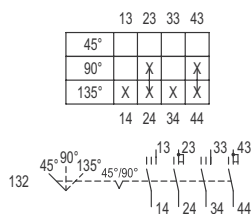

Mechanische Daten

Schutzart (IP) (IEC 60529)	IP00
Gehäusematerial	Epoxidharz
Kontaktmaterial	Silber-Nickel
Anschlussquerschnitt	2,5 mm ²
Anzahl der Schaltstellungen	3
Baugruppe für Schaltabwicklung	132
Gewicht	186 g

8008/2-132 Art. Nr. 128438

Montage / Installation

Anzugsdrehmoment 1,8 N · m

Technische Zeichnung – Änderungen vorbehalten

Schaltabwicklung 8008/2-132
Schaltabwicklung 8008/4-11-32

Zubehör

Drehgriff, klein, abschließbar

Art. Nr.

	Ø39, 1fach abschließbar, 45°-Stellung mit Standarddichtung bis -20 °C	227391
	Ø39, 1fach abschließbar, 90°-Stellung mit Standarddichtung bis -20 °C	227359
	Durchmesser 39 mm, 1fach abschließbar, 45°-Stellung Dichtung: Silikon, bis -60 °C	227392

Drehgriff, klein, abschließbar BG734

Art. Nr.

	Durchmesser 39 mm, 1fach abschließbar, 90°-Stellung Dichtung: Silikon, bis -60 °C	227360
--	--	--------

Änderungen der technischen Daten, Maße, Gewichte, Konstruktionen und der Liefermöglichkeiten bleiben vorbehalten. Die Abbildungen sind unverbindlich.