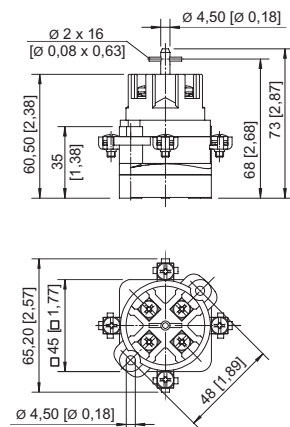

Mechanische Daten

Schutzart (IP) (IEC 60529)	IP00
Gehäusematerial	Epoxidharz
Kontaktmaterial	Silber-Nickel
Anschlussquerschnitt	2,5 mm ²
Anzahl der Schaltstellungen	3
Baugruppe für Schaltabwicklung	1134
Gewicht	186 g

Montage / Installation

Anzugsdrehmoment	1,8 N · m
------------------	-----------

8008/2-1134 Art. Nr. 128448

Technische Zeichnung – Änderungen vorbehalten

Maßzeichnung (alle Maße in mm [Zoll]) – Änderungen vorbehalten

8008/2-1 Steuerschalter 3- oder 4-polig

Zubehör

Drehgriff, klein, abschließbar

		Art. Nr.
	Ø39, 1fach abschließbar, 45°-Stellung mit Standarddichtung bis -20 °C	227391
	Ø39, 1fach abschließbar, 90°-Stellung mit Standarddichtung bis -20 °C	227359
	Durchmesser 39 mm, 1fach abschließbar, 45°-Stellung Dichtung: Silikon, bis -60 °C	227392

Drehgriff, klein, abschließbar BG734

		Art. Nr.
	Durchmesser 39 mm, 1fach abschließbar, 90°-Stellung Dichtung: Silikon, bis -60 °C	227360

Änderungen der technischen Daten, Maße, Gewichte, Konstruktionen und der Liefermöglichkeiten bleiben vorbehalten. Die Abbildungen sind unverbindlich.