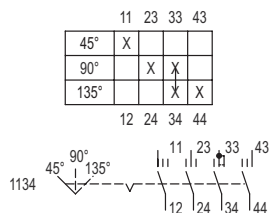

8008/2-1134 Art. Nr. 128448

Technische Zeichnung – Änderungen vorbehalten