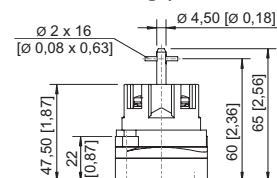

Mechanische Daten

Schutzart (IP) (IEC 60529)	IP00
Gehäusematerial	Epoxidharz
Kontaktmaterial	Silber-Nickel
Anschlussquerschnitt	2,5 mm ²
Anzahl der Schaltstellungen	3
Baugruppe für Schaltabwicklung	038
Gewicht	128 g

8008/2-038 Art. Nr. 128462

Montage / Installation

Anzugsdrehmoment 1,8 N · m

Technische Zeichnung – Änderungen vorbehalten

Schaltabwicklung 8008/2-038
Schaltabwicklung 8008/4-10-38

Maßzeichnung (alle Maße in mm [Zoll]) – Änderungen vorbehalten

8008/2-0 Steuerschalter 1- oder 2-polig

Zubehör

Drehgriff, klein, abschließbar

Art. Nr.

	Ø39, 1fach abschließbar, 45°-Stellung mit Standarddichtung bis -20 °C	227391
	Ø39, 1fach abschließbar, 90°-Stellung mit Standarddichtung bis -20 °C	227359
	Durchmesser 39 mm, 1fach abschließbar, 45°-Stellung Dichtung: Silikon, bis -60 °C	227392

Drehgriff, klein, abschließbar

BG734

Art. Nr.

	Durchmesser 39 mm, 1fach abschließbar, 90°-Stellung Dichtung: Silikon, bis -60 °C	227360
--	--	--------

Änderungen der technischen Daten, Maße, Gewichte, Konstruktionen und der Liefermöglichkeiten bleiben vorbehalten. Die Abbildungen sind unverbindlich.