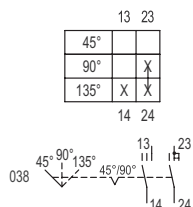

Mechanische Daten

Schutzart (IP) (IEC 60529)	IP00
Gehäusematerial	Epoxidharz
Kontaktmaterial	Silber-Nickel
Anschlussquerschnitt	2,5 mm ²
Anzahl der Schaltstellungen	3
Baugruppe für Schaltabwicklung	038
Gewicht	128 g

8008/2-038 Art. Nr. 128462

Montage / Installation

Anzugsdrehmoment 1,8 N · m

Technische Zeichnung – Änderungen vorbehalten

Schaltabwicklung 8008/2-038
Schaltabwicklung 8008/4-10-38

Maßzeichnung (alle Maße in mm [Zoll]) – Änderungen vorbehalten

8008/2-0 Steuerschalter 1- oder 2-polig

Zubehör

Drehgriff, klein, abschließbar

Art. Nr.

	Ø39, 1fach abschließbar, 45°-Stellung mit Standarddichtung bis -20 °C	227391
	Ø39, 1fach abschließbar, 90°-Stellung mit Standarddichtung bis -20 °C	227359
	Durchmesser 39 mm, 1fach abschließbar, 45°-Stellung Dichtung: Silikon, bis -60 °C	227392

Drehgriff, klein, abschließbar

BG734

Art. Nr.

	Durchmesser 39 mm, 1fach abschließbar, 90°-Stellung Dichtung: Silikon, bis -60 °C	227360
--	--	--------

Änderungen der technischen Daten, Maße, Gewichte, Konstruktionen und der Liefermöglichkeiten bleiben vorbehalten. Die Abbildungen sind unverbindlich.