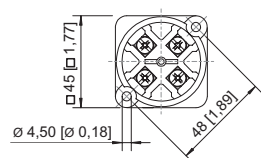

Mechanische Daten

Schutzart (IP) (IEC 60529)	IP00
Gehäusematerial	Epoxidharz
Kontaktmaterial	Silber-Nickel
Anschlussquerschnitt	2,5 mm ²
Anzahl der Schaltstellungen	3
Baugruppe für Schaltabwicklung	038
Gewicht	128 g

8008/2-038 Art. Nr. 128462

Montage / Installation

Anzugsdrehmoment 1,8 N · m

Technische Zeichnung – Änderungen vorbehalten

Schaltabwicklung 8008/2-038
Schaltabwicklung 8008/4-10-38

Maßzeichnung (alle Maße in mm [Zoll]) – Änderungen vorbehalten

8008/2-0 Steuerschalter 1- oder 2-polig

Zubehör

Drehgriff, klein, abschließbar

Art. Nr.

	Ø39, 1fach abschließbar, 45°-Stellung mit Standarddichtung bis -20 °C	227391
	Ø39, 1fach abschließbar, 90°-Stellung mit Standarddichtung bis -20 °C	227359
	Durchmesser 39 mm, 1fach abschließbar, 45°-Stellung Dichtung: Silikon, bis -60 °C	227392

Drehgriff, klein, abschließbar

BG734

Art. Nr.

	Durchmesser 39 mm, 1fach abschließbar, 90°-Stellung Dichtung: Silikon, bis -60 °C	227360
--	--	--------

Änderungen der technischen Daten, Maße, Gewichte, Konstruktionen und der Liefermöglichkeiten bleiben vorbehalten. Die Abbildungen sind unverbindlich.