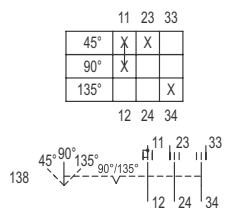

8008/2-138 Art. Nr. 128464

Technische Zeichnung – Änderungen vorbehalten

Zubehör

Drehgriff, klein, abschließbar

Art. Nr.

	Ø39, 1fach abschließbar, 45°-Stellung mit Standarddichtung bis -20 °C	227391
	Ø39, 1fach abschließbar, 90°-Stellung mit Standarddichtung bis -20 °C	227359
	Durchmesser 39 mm, 1fach abschließbar, 45°-Stellung Dichtung: Silikon, bis -60 °C	227392

Drehgriff, klein, abschließbar

BG734

Art. Nr.

	Durchmesser 39 mm, 1fach abschließbar, 90°-Stellung Dichtung: Silikon, bis -60 °C	227360

Änderungen der technischen Daten, Maße, Gewichte, Konstruktionen und der Liefermöglichkeiten bleiben vorbehalten. Die Abbildungen sind unverbindlich.