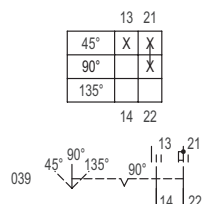

### Mechanische Daten

Schutzart (IP) (IEC 60529)	IP00
Gehäusematerial	Epoxidharz
Kontaktmaterial	Silber-Nickel
Anschlussquerschnitt	2,5 mm <sup>2</sup>
Anzahl der Schaltstellungen	3
Baugruppe für Schaltabwicklung	039
Gewicht	128 g

### Montage / Installation

Anzugsdrehmoment	1,8 N · m
------------------	-----------

8008/2-039 Art. Nr. 128467

Technische Zeichnung – Änderungen vorbehalten

Maßzeichnung (alle Maße in mm [Zoll]) – Änderungen vorbehalten

### Drehgriff, klein, abschließbar

Art. Nr.

	Ø39, 1fach abschließbar, 45°-Stellung mit Standarddichtung bis -20 °C	227391
	Ø39, 1fach abschließbar, 90°-Stellung mit Standarddichtung bis -20 °C	227359
	Durchmesser 39 mm, 1fach abschließbar, 45°-Stellung Dichtung: Silikon, bis -60 °C	227392