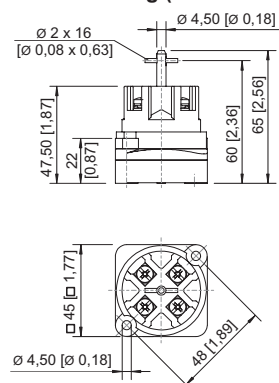

### Mechanische Daten

Schutzart (IP) (IEC 60529)	IP00
Gehäusematerial	Epoxidharz
Kontaktmaterial	Silber-Nickel
Anschlussquerschnitt	2,5 mm <sup>2</sup>
Anzahl der Schaltstellungen	3
Baugruppe für Schaltabwicklung	039
Gewicht	128 g

### Montage / Installation

Anzugsdrehmoment	1,8 N · m
------------------	-----------

8008/2-039 Art. Nr. 128467

Technische Zeichnung – Änderungen vorbehalten

Maßzeichnung (alle Maße in mm [Zoll]) – Änderungen vorbehalten

### Drehgriff, klein, abschließbar

Art. Nr.

	Ø39, 1fach abschließbar, 45°-Stellung mit Standarddichtung bis -20 °C	227391
	Ø39, 1fach abschließbar, 90°-Stellung mit Standarddichtung bis -20 °C	227359
	Durchmesser 39 mm, 1fach abschließbar, 45°-Stellung Dichtung: Silikon, bis -60 °C	227392

### Drehgriff, klein, abschließbar

BG734

Art. Nr.

	Durchmesser 39 mm, 1fach abschließbar, 90°-Stellung Dichtung: Silikon, bis -60 °C	227360
--	--	--------

Änderungen der technischen Daten, Maße, Gewichte, Konstruktionen und der Liefermöglichkeiten bleiben vorbehalten. Die Abbildungen sind unverbindlich.