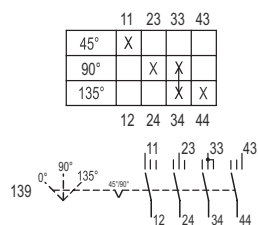

Mechanische Daten

Schutzart (IP) (IEC 60529)	IP00
Gehäusematerial	Epoxidharz
Kontaktmaterial	Silber-Nickel
Anschlussquerschnitt	2,5 mm ²
Anzahl der Schaltstellungen	3
Baugruppe für Schaltabwicklung	139
Gewicht	186 g

8008/2-139 Art. Nr. 128468

Montage / Installation

Anzugsdrehmoment 1,8 N · m

Technische Zeichnung – Änderungen vorbehalten

Schaltabwicklung 8008/2-139
Schaltabwicklung 8008/4-11-39

Zubehör

Drehgriff, klein, abschließbar

Art. Nr.

	Ø39, 1fach abschließbar, 45°-Stellung mit Standarddichtung bis -20 °C	227391
	Ø39, 1fach abschließbar, 90°-Stellung mit Standarddichtung bis -20 °C	227359
	Durchmesser 39 mm, 1fach abschließbar, 45°-Stellung Dichtung: Silikon, bis -60 °C	227392

Drehgriff, klein, abschließbar

BG734

Art. Nr.

	Durchmesser 39 mm, 1fach abschließbar, 90°-Stellung Dichtung: Silikon, bis -60 °C	227360
--	--	--------

Änderungen der technischen Daten, Maße, Gewichte, Konstruktionen und der Liefermöglichkeiten bleiben vorbehalten. Die Abbildungen sind unverbindlich.