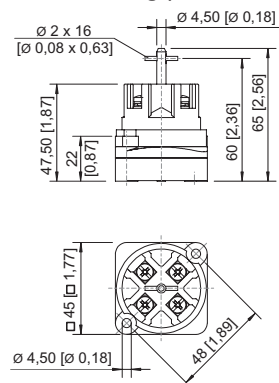

Mechanische Daten

Schutzart (IP) (IEC 60529)	IP00
Gehäusematerial	Epoxidharz
Kontaktmaterial	Silber-Nickel
Anschlussquerschnitt	2,5 mm ²
Anzahl der Schaltstellungen	3
Baugruppe für Schaltabwicklung	041
Gewicht	128 g

Montage / Installation

Anzugsdrehmoment	1,8 N · m
------------------	-----------

8008/2-041 Art. Nr. 128476

Technische Zeichnung – Änderungen vorbehalten

Maßzeichnung (alle Maße in mm [Zoll]) – Änderungen vorbehalten

8008/2-0 Steuerschalter 1- oder 2-polig

Zubehör

Drehgriff, klein, abschließbar

Art. Nr.

	Ø39, 1fach abschließbar, 45°-Stellung mit Standarddichtung bis -20 °C	227391
	Ø39, 1fach abschließbar, 90°-Stellung mit Standarddichtung bis -20 °C	227359
	Durchmesser 39 mm, 1fach abschließbar, 45°-Stellung Dichtung: Silikon, bis -60 °C	227392

Drehgriff, klein, abschließbar

BG734

Art. Nr.

	Durchmesser 39 mm, 1fach abschließbar, 90°-Stellung Dichtung: Silikon, bis -60 °C	227360
--	--	--------

Änderungen der technischen Daten, Maße, Gewichte, Konstruktionen und der Liefermöglichkeiten bleiben vorbehalten. Die Abbildungen sind unverbindlich.