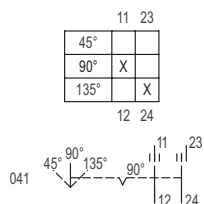

Mechanische Daten

Schutzart (IP) (IEC 60529)	IP00
Gehäusematerial	Epoxidharz
Kontaktmaterial	Silber-Nickel
Anschlussquerschnitt	2,5 mm ²
Anzahl der Schaltstellungen	3
Baugruppe für Schaltabwicklung	041
Gewicht	128 g

Montage / Installation

Anzugsdrehmoment	1,8 N · m
------------------	-----------

8008/2-041 Art. Nr. 128476

Technische Zeichnung – Änderungen vorbehalten

Maßzeichnung (alle Maße in mm [Zoll]) – Änderungen vorbehalten

Drehgriff, klein, abschließbar

BG734

Art. Nr.

	Durchmesser 39 mm, 1fach abschließbar, 90°-Stellung Dichtung: Silikon, bis -60 °C	227360
--	--	--------

Änderungen der technischen Daten, Maße, Gewichte, Konstruktionen und der Liefermöglichkeiten bleiben vorbehalten. Die Abbildungen sind unverbindlich.