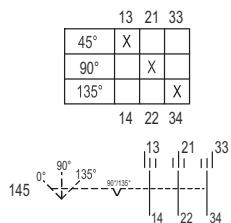

8008/2-145 Art. Nr. 128493

Montage / Installation

Anzugsdrehmoment 1,8 N · m

Technische Zeichnung – Änderungen vorbehalten

Schaltabwicklung 8008/2-145
Schaltabwicklung 8008/4-11-45

Zubehör

Drehgriff, klein, abschließbar

Art. Nr.

	Ø39, 1fach abschließbar, 45°-Stellung mit Standarddichtung bis -20 °C	227391
	Ø39, 1fach abschließbar, 90°-Stellung mit Standarddichtung bis -20 °C	227359
	Durchmesser 39 mm, 1fach abschließbar, 45°-Stellung Dichtung: Silikon, bis -60 °C	227392

Drehgriff, klein, abschließbar

BG734

Art. Nr.

	Durchmesser 39 mm, 1fach abschließbar, 90°-Stellung Dichtung: Silikon, bis -60 °C	227360

Änderungen der technischen Daten, Maße, Gewichte, Konstruktionen und der Liefermöglichkeiten bleiben vorbehalten. Die Abbildungen sind unverbindlich.