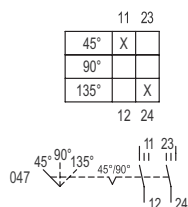

Mechanische Daten

Schutzart (IP) (IEC 60529)	IP00
Gehäusematerial	Epoxidharz
Kontaktmaterial	Silber-Nickel
Anschlussquerschnitt	2,5 mm ²
Anzahl der Schaltstellungen	3
Baugruppe für Schaltabwicklung	047
Gewicht	128 g

8008/2-047 Art. Nr. 128500

Montage / Installation

Anzugsdrehmoment 1,8 N · m

Technische Zeichnung – Änderungen vorbehalten

Schaltabwicklung 8008/2-047
Schaltabwicklung 8008/4-10-47

Maßzeichnung (alle Maße in mm [Zoll]) – Änderungen vorbehalten

Drehgriff, klein, abschließbar

BG734

Art. Nr.

	Durchmesser 39 mm, 1fach abschließbar, 90°-Stellung Dichtung: Silikon, bis -60 °C	227360
--	--	--------

Änderungen der technischen Daten, Maße, Gewichte, Konstruktionen und der Liefermöglichkeiten bleiben vorbehalten. Die Abbildungen sind unverbindlich.