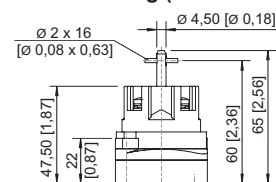

Mechanische Daten

Schutzart (IP) (IEC 60529)	IP00
Gehäusematerial	Epoxidharz
Kontaktmaterial	Silber-Nickel
Anschlussquerschnitt	2,5 mm ²
Anzahl der Schaltstellungen	3
Baugruppe für Schaltabwicklung	047
Gewicht	128 g

8008/2-047 Art. Nr. 128500

Montage / Installation

Anzugsdrehmoment 1,8 N · m

Technische Zeichnung – Änderungen vorbehalten

Schaltabwicklung 8008/2-047
Schaltabwicklung 8008/4-10-47

Maßzeichnung (alle Maße in mm [Zoll]) – Änderungen vorbehalten

8008/2-0 Steuerschalter 1- oder 2-polig

Zubehör

Drehgriff, klein, abschließbar

Art. Nr.

	Ø39, 1fach abschließbar, 45°-Stellung mit Standarddichtung bis -20 °C	227391
	Ø39, 1fach abschließbar, 90°-Stellung mit Standarddichtung bis -20 °C	227359
	Durchmesser 39 mm, 1fach abschließbar, 45°-Stellung Dichtung: Silikon, bis -60 °C	227392

Drehgriff, klein, abschließbar

BG734

Art. Nr.

	Durchmesser 39 mm, 1fach abschließbar, 90°-Stellung Dichtung: Silikon, bis -60 °C	227360
--	--	--------

Änderungen der technischen Daten, Maße, Gewichte, Konstruktionen und der Liefermöglichkeiten bleiben vorbehalten. Die Abbildungen sind unverbindlich.