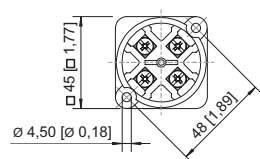

Mechanische Daten

Schutzart (IP) (IEC 60529)	IP00
Gehäusematerial	Epoxidharz
Kontaktmaterial	Silber-Nickel
Anschlussquerschnitt	2,5 mm ²
Anzahl der Schaltstellungen	3
Baugruppe für Schaltabwicklung	047
Gewicht	128 g

8008/2-047 Art. Nr. 128500

Montage / Installation

Anzugsdrehmoment 1,8 N · m

Technische Zeichnung – Änderungen vorbehalten

Schaltabwicklung 8008/2-047
Schaltabwicklung 8008/4-10-47

Maßzeichnung (alle Maße in mm [Zoll]) – Änderungen vorbehalten

8008/2-0 Steuerschalter 1- oder 2-polig

Zubehör

Drehgriff, klein, abschließbar

Art. Nr.

	Ø39, 1fach abschließbar, 45°-Stellung mit Standarddichtung bis -20 °C	227391
	Ø39, 1fach abschließbar, 90°-Stellung mit Standarddichtung bis -20 °C	227359
	Durchmesser 39 mm, 1fach abschließbar, 45°-Stellung Dichtung: Silikon, bis -60 °C	227392

Drehgriff, klein, abschließbar

BG734

Art. Nr.

	Durchmesser 39 mm, 1fach abschließbar, 90°-Stellung Dichtung: Silikon, bis -60 °C	227360
--	--	--------

Änderungen der technischen Daten, Maße, Gewichte, Konstruktionen und der Liefermöglichkeiten bleiben vorbehalten. Die Abbildungen sind unverbindlich.