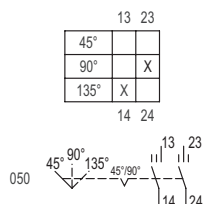

Mechanische Daten

Schutzart (IP) (IEC 60529)	IP00
Gehäusematerial	Epoxidharz
Kontaktmaterial	Silber-Nickel
Anschlussquerschnitt	2,5 mm ²
Anzahl der Schaltstellungen	3
Baugruppe für Schaltabwicklung	050
Gewicht	128 g

Montage / Installation

Anzugsdrehmoment	1,8 N · m
------------------	-----------

8008/2-050 Art. Nr. 128512

Technische Zeichnung – Änderungen vorbehalten

Maßzeichnung (alle Maße in mm [Zoll]) – Änderungen vorbehalten

8008/2-0 Steuerschalter 1- oder 2-polig

Zubehör

Drehgriff, klein, abschließbar

Art. Nr.

	Ø39, 1fach abschließbar, 45°-Stellung mit Standarddichtung bis -20 °C	227391
	Ø39, 1fach abschließbar, 90°-Stellung mit Standarddichtung bis -20 °C	227359
	Durchmesser 39 mm, 1fach abschließbar, 45°-Stellung Dichtung: Silikon, bis -60 °C	227392

Drehgriff, klein, abschließbar

BG734

Art. Nr.

	Durchmesser 39 mm, 1fach abschließbar, 90°-Stellung Dichtung: Silikon, bis -60 °C	227360
--	--	--------

Änderungen der technischen Daten, Maße, Gewichte, Konstruktionen und der Liefermöglichkeiten bleiben vorbehalten. Die Abbildungen sind unverbindlich.