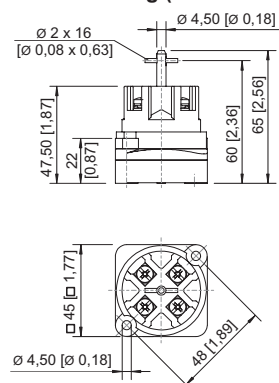

Mechanische Daten

Schutzart (IP) (IEC 60529)	IP00
Gehäusematerial	Epoxidharz
Kontaktmaterial	Silber-Nickel
Anschlussquerschnitt	2,5 mm ²
Anzahl der Schaltstellungen	3
Baugruppe für Schaltabwicklung	050
Gewicht	128 g

Montage / Installation

Anzugsdrehmoment	1,8 N · m
------------------	-----------

8008/2-050 Art. Nr. 128512

Technische Zeichnung – Änderungen vorbehalten

Maßzeichnung (alle Maße in mm [Zoll]) – Änderungen vorbehalten

8008/2-0 Steuerschalter 1- oder 2-polig

Zubehör

Drehgriff, klein, abschließbar

Art. Nr.

	Ø39, 1fach abschließbar, 45°-Stellung mit Standarddichtung bis -20 °C	227391
	Ø39, 1fach abschließbar, 90°-Stellung mit Standarddichtung bis -20 °C	227359
	Durchmesser 39 mm, 1fach abschließbar, 45°-Stellung Dichtung: Silikon, bis -60 °C	227392

Drehgriff, klein, abschließbar

BG734

Art. Nr.

	Durchmesser 39 mm, 1fach abschließbar, 90°-Stellung Dichtung: Silikon, bis -60 °C	227360
--	--	--------

Änderungen der technischen Daten, Maße, Gewichte, Konstruktionen und der Liefermöglichkeiten bleiben vorbehalten. Die Abbildungen sind unverbindlich.