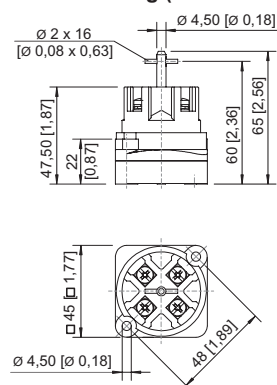

#### Mechanische Daten

Schutzart (IP) (IEC 60529)	IP00
Gehäusematerial	Epoxidharz
Kontaktmaterial	Silber-Nickel
Anschlussquerschnitt	2,5 mm <sup>2</sup>
Anzahl der Schaltstellungen	4
Baugruppe für Schaltabwicklung	058
Gewicht	128 g

#### Montage / Installation

Anzugsdrehmoment	1,8 N · m
------------------	-----------

8008/2-058 Art. Nr. 128542

Technische Zeichnung – Änderungen vorbehalten

Maßzeichnung (alle Maße in mm [Zoll]) – Änderungen vorbehalten

### Drehgriff, klein, abschließbar

Art. Nr.

	Ø39, 1fach abschließbar, 45°-Stellung mit Standarddichtung bis -20 °C	227391
	Ø39, 1fach abschließbar, 90°-Stellung mit Standarddichtung bis -20 °C	227359
	Durchmesser 39 mm, 1fach abschließbar, 45°-Stellung Dichtung: Silikon, bis -60 °C	227392

### Drehgriff, klein, abschließbar BG734

Art. Nr.

	Durchmesser 39 mm, 1fach abschließbar, 90°-Stellung Dichtung: Silikon, bis -60 °C	227360
--	--	--------

Änderungen der technischen Daten, Maße, Gewichte, Konstruktionen und der Liefermöglichkeiten bleiben vorbehalten. Die Abbildungen sind unverbindlich.