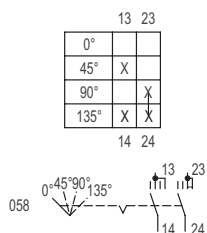

#### Mechanische Daten

Schutzart (IP) (IEC 60529)	IP00
Gehäusematerial	Epoxidharz
Kontaktmaterial	Silber-Nickel
Anschlussquerschnitt	2,5 mm <sup>2</sup>
Anzahl der Schaltstellungen	4
Baugruppe für Schaltabwicklung	058
Gewicht	128 g

#### Montage / Installation

Anzugsdrehmoment	1,8 N · m
------------------	-----------

8008/2-058 Art. Nr. 128542

Technische Zeichnung – Änderungen vorbehalten

Maßzeichnung (alle Maße in mm [Zoll]) – Änderungen vorbehalten

### Drehgriff, klein, abschließbar

Art. Nr.

	Ø39, 1fach abschließbar, 45°-Stellung mit Standarddichtung bis -20 °C	227391
	Ø39, 1fach abschließbar, 90°-Stellung mit Standarddichtung bis -20 °C	227359
	Durchmesser 39 mm, 1fach abschließbar, 45°-Stellung Dichtung: Silikon, bis -60 °C	227392

### Drehgriff, klein, abschließbar BG734

Art. Nr.

	Durchmesser 39 mm, 1fach abschließbar, 90°-Stellung Dichtung: Silikon, bis -60 °C	227360
--	--	--------

Änderungen der technischen Daten, Maße, Gewichte, Konstruktionen und der Liefermöglichkeiten bleiben vorbehalten. Die Abbildungen sind unverbindlich.