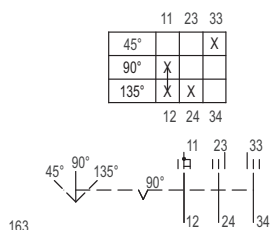

8008/2-163 Art. Nr. 128556

Montage / Installation

Anzugsdrehmoment 1,8 N · m

Technische Zeichnung – Änderungen vorbehalten

Schaltabwicklung 8008/2-163
Schaltabwicklung 8008/4-11-63

Zubehör

Drehgriff, klein, abschließbar

Art. Nr.

	Ø39, 1fach abschließbar, 45°-Stellung mit Standarddichtung bis -20 °C	227391
	Ø39, 1fach abschließbar, 90°-Stellung mit Standarddichtung bis -20 °C	227359
	Durchmesser 39 mm, 1fach abschließbar, 45°-Stellung Dichtung: Silikon, bis -60 °C	227392

Drehgriff, klein, abschließbar

BG734

Art. Nr.

	Durchmesser 39 mm, 1fach abschließbar, 90°-Stellung Dichtung: Silikon, bis -60 °C	227360

Änderungen der technischen Daten, Maße, Gewichte, Konstruktionen und der Liefermöglichkeiten bleiben vorbehalten. Die Abbildungen sind unverbindlich.