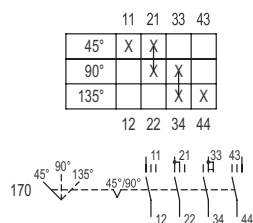

Mechanische Daten

Schutzart (IP) (IEC 60529)	IP00
Gehäusematerial	Epoxidharz
Kontaktmaterial	Silber-Nickel
Anschlussquerschnitt	2,5 mm ²
Anzahl der Schaltstellungen	3
Baugruppe für Schaltabwicklung	170
Gewicht	186 g

8008/2-170 Art. Nr. 128574

Montage / Installation

Anzugsdrehmoment 1,8 N · m

Technische Zeichnung – Änderungen vorbehalten

Schaltabwicklung 8008/2-170
Schaltabwicklung 8008/4-11-70

Zubehör

Drehgriff, klein, abschließbar

Art. Nr.

	Ø39, 1fach abschließbar, 45°-Stellung mit Standarddichtung bis -20 °C	227391
	Ø39, 1fach abschließbar, 90°-Stellung mit Standarddichtung bis -20 °C	227359
	Durchmesser 39 mm, 1fach abschließbar, 45°-Stellung Dichtung: Silikon, bis -60 °C	227392

Drehgriff, klein, abschließbar

BG734

Art. Nr.

	Durchmesser 39 mm, 1fach abschließbar, 90°-Stellung Dichtung: Silikon, bis -60 °C	227360
--	--	--------

Änderungen der technischen Daten, Maße, Gewichte, Konstruktionen und der Liefermöglichkeiten bleiben vorbehalten. Die Abbildungen sind unverbindlich.