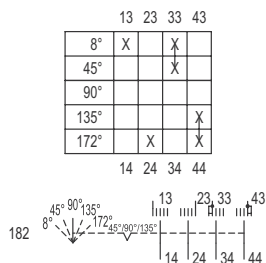

8008/2-182 Art. Nr. 128603

Montage / Installation

Anzugsdrehmoment 1,8 N · m

Technische Zeichnung – Änderungen vorbehalten

Schaltabwicklung 8008/2-182
Schaltabwicklung 8008/4-11-82

Zubehör

Drehgriff, klein, abschließbar

Art. Nr.

	Ø39, 1fach abschließbar, 45°-Stellung mit Standarddichtung bis -20 °C	227391
	Ø39, 1fach abschließbar, 90°-Stellung mit Standarddichtung bis -20 °C	227359
	Durchmesser 39 mm, 1fach abschließbar, 45°-Stellung Dichtung: Silikon, bis -60 °C	227392

Drehgriff, klein, abschließbar

BG734

Art. Nr.

	Durchmesser 39 mm, 1fach abschließbar, 90°-Stellung Dichtung: Silikon, bis -60 °C	227360

Änderungen der technischen Daten, Maße, Gewichte, Konstruktionen und der Liefermöglichkeiten bleiben vorbehalten. Die Abbildungen sind unverbindlich.