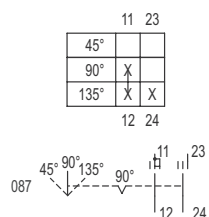

Mechanische Daten

Schutzart (IP) (IEC 60529)	IP00
Gehäusematerial	Epoxidharz
Kontaktmaterial	Silber-Nickel
Anschlussquerschnitt	2,5 mm ²
Anzahl der Schaltstellungen	3
Baugruppe für Schaltabwicklung	087
Gewicht	128 g

Montage / Installation

Anzugsdrehmoment	1,8 N · m
------------------	-----------

8008/2-087 Art. Nr. 128615

Technische Zeichnung – Änderungen vorbehalten

Maßzeichnung (alle Maße in mm [Zoll]) – Änderungen vorbehalten

Drehgriff, klein, abschließbar

BG734

Art. Nr.

	Durchmesser 39 mm, 1fach abschließbar, 90°-Stellung Dichtung: Silikon, bis -60 °C	227360
--	---	--------

Änderungen der technischen Daten, Maße, Gewichte, Konstruktionen und der Liefermöglichkeiten bleiben vorbehalten. Die Abbildungen sind unverbindlich.