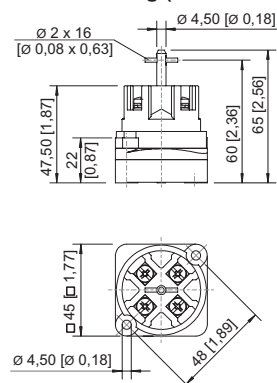

Mechanische Daten

Schutzart (IP) (IEC 60529)	IP00
Gehäusematerial	Epoxidharz
Kontaktmaterial	Silber-Nickel
Anschlussquerschnitt	2,5 mm ²
Anzahl der Schaltstellungen	3
Baugruppe für Schaltabwicklung	087
Gewicht	128 g

Montage / Installation

Anzugsdrehmoment	1,8 N · m
------------------	-----------

8008/2-087 Art. Nr. 128615

Technische Zeichnung – Änderungen vorbehalten

Maßzeichnung (alle Maße in mm [Zoll]) – Änderungen vorbehalten

8008/2-0 Steuerschalter 1- oder 2-polig

Zubehör

Drehgriff, klein, abschließbar

Art. Nr.

	$\varnothing 39$, 1fach abschließbar, 45°-Stellung mit Standarddichtung bis -20 °C	227391
	$\varnothing 39$, 1fach abschließbar, 90°-Stellung mit Standarddichtung bis -20 °C	227359
	Durchmesser 39 mm, 1fach abschließbar, 45°-Stellung Dichtung: Silikon, bis -60 °C	227392

Drehgriff, klein, abschließbar

BG734

Art. Nr.

	Durchmesser 39 mm, 1fach abschließbar, 90°-Stellung Dichtung: Silikon, bis -60 °C	227360
--	---	--------

Änderungen der technischen Daten, Maße, Gewichte, Konstruktionen und der Liefermöglichkeiten bleiben vorbehalten. Die Abbildungen sind unverbindlich.