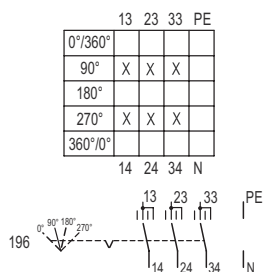

Mechanische Daten

Schutzart (IP) (IEC 60529)	IP00
Gehäusematerial	Epoxidharz
Kontaktmaterial	Silber-Nickel
Anschlussquerschnitt	2,5 mm ²
Anzahl der Schaltstellungen	4
Baugruppe für Schaltabwicklung	196
Gewicht	186 g

8008/2-196 Art. Nr. 128629

Montage / Installation

Anzugsdrehmoment 1,8 N · m

Technische Zeichnung – Änderungen vorbehalten

Schaltabwicklung 8008/2-196
Schaltabwicklung 8008/4-11-96

Zubehör

Drehgriff, klein, abschließbar

Art. Nr.

	Ø39, 1fach abschließbar, 45°-Stellung mit Standarddichtung bis -20 °C	227391
	Ø39, 1fach abschließbar, 90°-Stellung mit Standarddichtung bis -20 °C	227359
	Durchmesser 39 mm, 1fach abschließbar, 45°-Stellung Dichtung: Silikon, bis -60 °C	227392

Drehgriff, klein, abschließbar

BG734

Art. Nr.

	Durchmesser 39 mm, 1fach abschließbar, 90°-Stellung Dichtung: Silikon, bis -60 °C	227360
--	--------------------------------------------------------------------------------------	--------