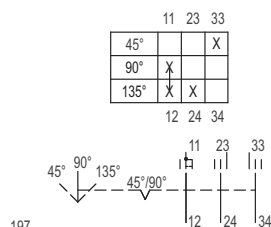

Mechanische Daten

Schutzart (IP) (IEC 60529)	IP00
Gehäusematerial	Epoxidharz
Kontaktmaterial	Silber-Nickel
Anschlussquerschnitt	2,5 mm ²
Anzahl der Schaltstellungen	3
Baugruppe für Schaltabwicklung	197
Gewicht	186 g

8008/2-197 Art. Nr. 128630

Montage / Installation

Anzugsdrehmoment 1,8 N · m

Technische Zeichnung – Änderungen vorbehalten

Schaltabwicklung 8008/2-197
Schaltabwicklung 8008/4-11-97

Zubehör

Drehgriff, klein, abschließbar

Art. Nr.

	Ø39, 1fach abschließbar, 45°-Stellung mit Standarddichtung bis -20 °C	227391
	Ø39, 1fach abschließbar, 90°-Stellung mit Standarddichtung bis -20 °C	227359
	Durchmesser 39 mm, 1fach abschließbar, 45°-Stellung Dichtung: Silikon, bis -60 °C	227392

Drehgriff, klein, abschließbar

BG734

Art. Nr.

	Durchmesser 39 mm, 1fach abschließbar, 90°-Stellung Dichtung: Silikon, bis -60 °C	227360
--	--	--------

Änderungen der technischen Daten, Maße, Gewichte, Konstruktionen und der Liefermöglichkeiten bleiben vorbehalten. Die Abbildungen sind unverbindlich.