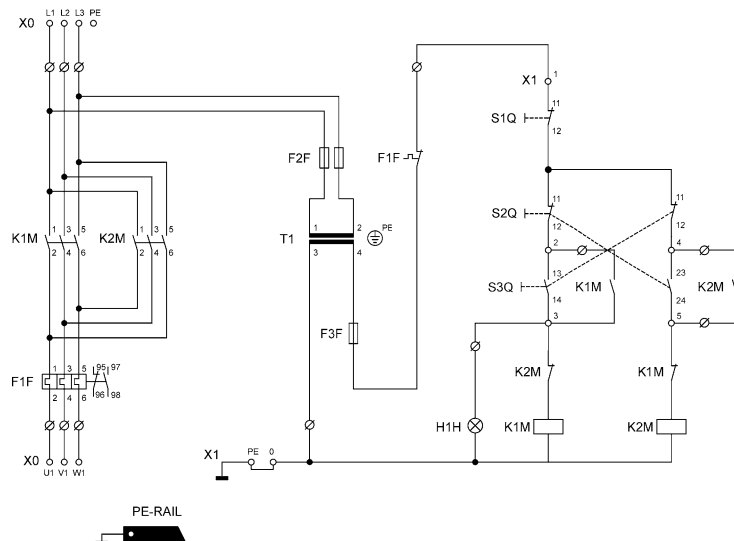

8220/5-SL-WS55kW400V-T Art. Nr. 142467

Mechanische Daten

Gewicht	141 kg
Gewicht	310,85 lb

Technische Zeichnung – Änderungen vorbehalten