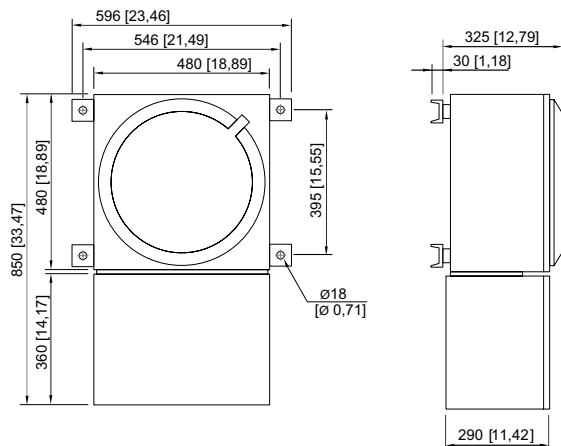

### Mechanische Daten

Schutzart (IP)	IP54
Schutzart (IP) (IEC 60529)	IP65
Gehäusematerial	Stahlblech, lackiert
Gehäuse Farbe	lichtgrau (RAL 7035)
Abmessungen (BxHxT)	480,000 x 480,000 x 325,000 mm
Breite	480 mm
Höhe	480 mm
Höhe Zoll	-999 in
Tiefe	325 mm

## Mechanische Daten

Gewicht	141 kg
Gewicht	310,85 lb

## Maßzeichnung (alle Maße in mm [Zoll]) – Änderungen vorbehalten

8220/133

Änderungen der technischen Daten, Maße, Gewichte, Konstruktionen und der Liefermöglichkeiten bleiben vorbehalten. Die Abbildungen sind unverbindlich.