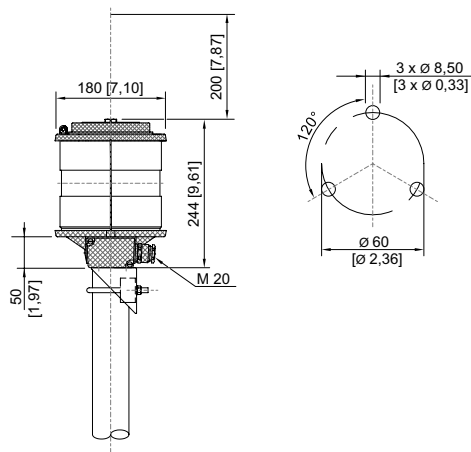

**Technische Daten**

<b>Explosionsschutz</b>	
Geltungsbereich	Europäische Union (ATEX) IECEX
Einsatzbereich (Zonen)	2
IECEX Bescheinigung Gas	IECEX PRE 14.0055X
IECEX Gasexplosionsschutz	Ex nR IIC T5 Gc
ATEX Bescheinigung Gas	PRESAFE 14 ATEX 5436X
ATEX Gasexplosionsschutz	II 3 G Ex nR IIC T5 Gc
<b>Elektrische Daten</b>	
Bemessungsbetriebsspannung AC	110 ... 230 V
Leistung	55 – 85 W
<b>Lichttechnische Daten</b>	
Leuchtmittel	Lampensockel B22
Laternenart	Rundumlicht
Öffnungswinkel	360 °
Sichtweite 20 ... 50 m	55W/35cd - min. 5 nm
Sichtweite über 50 m	85W/65cd - min. 6 nm
<b>Umgebungsbedingungen</b>	
Umgebungstemperatur	-52 °C ... +45 °C
<b>Mechanische Daten</b>	
Schutzart (IP)	IP56
Gehäusematerial	Aluminium, pulverbeschichtet
Material Lichthaube	Linse aus durchgefärbtem Glas

TEF28505029 Art. Nr. 165891

**Mechanische Daten**

Art der Anschlussleitung	feindrätig eindrätig
Breite	180 mm
Höhe	244 mm
Länge	180 mm
Glasfarbe	weiß
Gewicht	3.1 kg
Gewicht	6,83 lb

**Komponenten**

Bohrungen	1 x M20
Kabelverschraubungen	1 x M20 Ø 9 – 14,3 mm

**Maßzeichnung (alle Maße in mm [Zoll]) – Änderungen vorbehalten**

TEF 2850 Rundum-Navigationsleuchte

**Zubehör**

<b>Lampenfassung</b>		<b>Art. Nr.</b>
	B22	165905
<b>Lichtquelle</b>		<b>Art. Nr.</b>
	65cd, B22, 230 V	165909
	65cd, B22, 120 V	165910
	35cd, B22, 230 V	165911
	35cd, B22, 120 V	165912
	35cd, B22, 24 V	165913