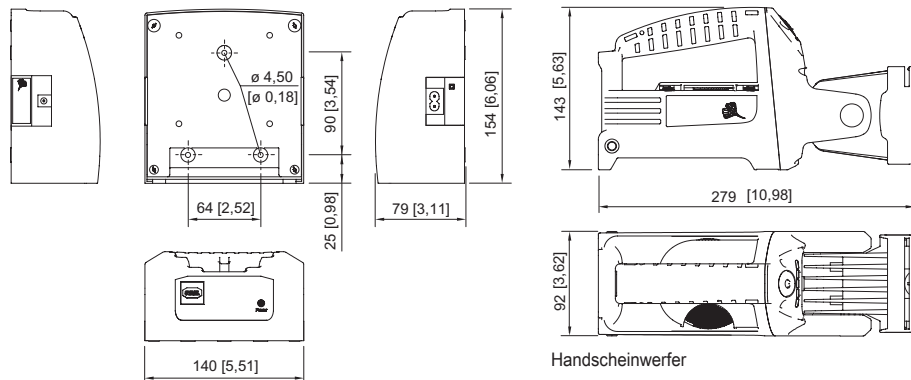

L148/1111-100 Art. Nr. 225000

Mechanische Daten

Gewicht	1,55 kg
Gewicht	3,42 lb

Komponenten

Batterie-Ausführung	Blei-Vlies-Akku, wartungsfrei, 6 V, 4 Ah

Maßzeichnung (alle Maße in mm [Zoll]) – Änderungen vorbehalten

Ladesessel

Zubehör

Adapter für Fremdladesessel

		Art. Nr.
	zum Laden des Handscheinwerfers im Ladesessel KFZ90 und LG443	212701

Ersatzteile

Ladesessel

		Art. Nr.
	für 6148 (12 – 30 V DC und 110 – 240 V AC)	209688
	für L148 (12 – 30 V DC und 110 – 240 V AC)	225781

Änderungen der technischen Daten, Maße, Gewichte, Konstruktionen und der Liefermöglichkeiten bleiben vorbehalten. Die Abbildungen sind unverbindlich.