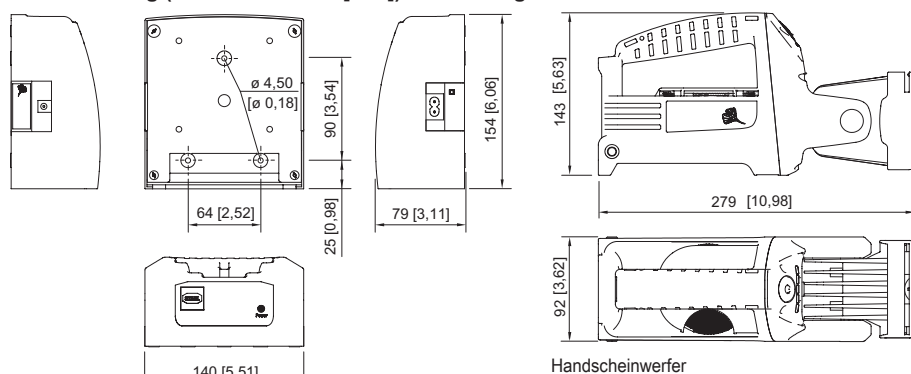

Beleuchtung

LED Handscheinwerfer Komplettsset

L148/1111-111 Art. Nr. 225779

Mechanische Daten

Höhe	143 mm
Länge	279 mm
Neigbarkeit des Scheinwerferkopfes	vorn: 100°, hinten: 90°
Gewicht	1,8 kg
Gewicht	3,97 lb

Komponenten

Stecker	Euro-Stecker, 2-polig
Batterie-Ausführung	Blei-Vlies-Akku, wartungsfrei, 6 V, 4 Ah

Maßzeichnung (alle Maße in mm [Zoll]) – Änderungen vorbehalten

Ladesessel

Zubehör

Adapter für Fremdladesessel

	zum Laden des Handscheinwerfers im Ladesessel KFZ90 und LG443	Art. Nr. 212701

Ersatzteile

Ladesessel

	für 6148 (12 – 30 V DC und 110 – 240 V AC)	Art. Nr. 209688
	für L148 (12 – 30 V DC und 110 – 240 V AC)	Art. Nr. 225781

Änderungen der technischen Daten, Maße, Gewichte, Konstruktionen und der Liefermöglichkeiten bleiben vorbehalten. Die Abbildungen sind unverbindlich.