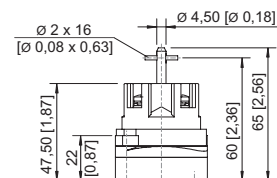

Mechanische Daten

Schutzart (IP) (IEC 60529)	IP00
Gehäusematerial	Epoxidharz
Kontaktmaterial	Silber-Nickel
Anschlussquerschnitt	2,5 mm ²
Anzahl der Schaltstellungen	3
Baugruppe für Schaltabwicklung	034
Gewicht	128 g

8008/2-034 Art. Nr. 128445

Montage / Installation

Anzugsdrehmoment 1,8 N · m

Technische Zeichnung – Änderungen vorbehalten

Schaltabwicklung 8008/2-034
Schaltabwicklung 8008/4-10-34

Maßzeichnung (alle Maße in mm [Zoll]) – Änderungen vorbehalten

8008/2-0 Steuerschalter 1- oder 2-polig

Zubehör

Drehgriff, klein, abschließbar

Art. Nr.

	Ø39, 1fach abschließbar, 45°-Stellung mit Standarddichtung bis -20 °C	227391
	Ø39, 1fach abschließbar, 90°-Stellung mit Standarddichtung bis -20 °C	227359
	Durchmesser 39 mm, 1fach abschließbar, 45°-Stellung Dichtung: Silikon, bis -60 °C	227392

Drehgriff, klein, abschließbar

BG734

Art. Nr.

	Durchmesser 39 mm, 1fach abschließbar, 90°-Stellung Dichtung: Silikon, bis -60 °C	227360
--	--------------------------------------------------------------------------------------	--------