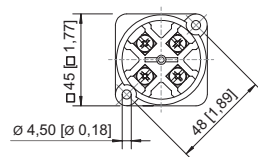

Mechanische Daten

Schutzart (IP) (IEC 60529)	IP00
Gehäusematerial	Epoxidharz
Kontaktmaterial	Silber-Nickel
Anschlussquerschnitt	2,5 mm ²
Anzahl der Schaltstellungen	3
Baugruppe für Schaltabwicklung	034
Gewicht	128 g

8008/2-034 Art. Nr. 128445

Montage / Installation

Anzugsdrehmoment 1,8 N · m

Technische Zeichnung – Änderungen vorbehalten

Schaltabwicklung 8008/2-034
Schaltabwicklung 8008/4-10-34

Maßzeichnung (alle Maße in mm [Zoll]) – Änderungen vorbehalten

8008/2-0 Steuerschalter 1- oder 2-polig

Zubehör

Drehgriff, klein, abschließbar

Art. Nr.

	Ø39, 1fach abschließbar, 45°-Stellung mit Standarddichtung bis -20 °C	227391
	Ø39, 1fach abschließbar, 90°-Stellung mit Standarddichtung bis -20 °C	227359
	Durchmesser 39 mm, 1fach abschließbar, 45°-Stellung Dichtung: Silikon, bis -60 °C	227392

Drehgriff, klein, abschließbar

BG734

Art. Nr.

	Durchmesser 39 mm, 1fach abschließbar, 90°-Stellung Dichtung: Silikon, bis -60 °C	227360
--	--------------------------------------------------------------------------------------	--------