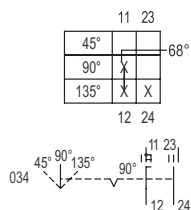

Mechanische Daten

Schutzart (IP) (IEC 60529)	IP00
Gehäusematerial	Epoxidharz
Kontaktmaterial	Silber-Nickel
Anschlussquerschnitt	2,5 mm ²
Anzahl der Schaltstellungen	3
Baugruppe für Schaltabwicklung	034
Gewicht	128 g

8008/2-034 Art. Nr. 128445

Montage / Installation

Anzugsdrehmoment 1,8 N · m

Technische Zeichnung – Änderungen vorbehalten

Schaltabwicklung 8008/2-034
Schaltabwicklung 8008/4-10-34

Maßzeichnung (alle Maße in mm [Zoll]) – Änderungen vorbehalten

8008/2-0 Steuerschalter 1- oder 2-polig

Zubehör

Drehgriff, klein, abschließbar

Art. Nr.

	Ø39, 1fach abschließbar, 45°-Stellung mit Standarddichtung bis -20 °C	227391
	Ø39, 1fach abschließbar, 90°-Stellung mit Standarddichtung bis -20 °C	227359
	Durchmesser 39 mm, 1fach abschließbar, 45°-Stellung Dichtung: Silikon, bis -60 °C	227392

Drehgriff, klein, abschließbar

BG734

Art. Nr.

	Durchmesser 39 mm, 1fach abschließbar, 90°-Stellung Dichtung: Silikon, bis -60 °C	227360
--	--------------------------------------------------------------------------------------	--------