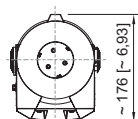

Maßzeichnung (alle Maße in mm [Zoll]) – Änderungen vorbehalten

YL60/3 Omnidirektionales Horn