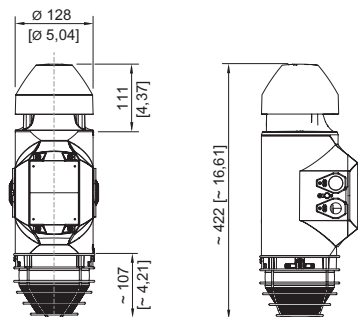

Signalgeräte

Akustisch-visuell. Signalgerät Hupe/XENON-Leuchte

Druckfest gekapselt

YL60/324-DS101-00AW30-ST000-0000 Art. Nr. 312358

Maßzeichnung (alle Maße in mm [Zoll]) – Änderungen vorbehalten

Zubehör

Kabelverschraubung aus Metall

		Art. Nr.
	Ex d & Ex e Kabeleinführung mit Vergussmasse für alle Arten von armierten Kabeln (SWA, Geflecht, Band) (Messing vernickelt) Typ 20PX2K, M20 x 1,5	109428
	Ex d & Exe Kabeleinführungen mit RapidEx Dichtungssystem für alle Arten von armierten Kabeln und Kabeln mit Drahtgeflechtarmierung (Messing vernickelt) Typ 20PX2K-REX, M20 x 1,5	246649
	Ex d & Ex e Kabeleinführung mit Vergussmasse für alle Arten von nicht armierten Kabeln und Kabeln mit Drahtgeflechtarmierung (Messing vernickelt) Typ 20PXSS2K, M20 x 1,5	109441
	Ex d & Exe Kabeleinführungen mit RapidEx Dichtungssystem für alle Arten von armierten Kabeln und Kabeln mit Drahtgeflechtarmierung (Messing vernickelt) Typ 20PXSS2K-REX, M20 x 1,5	246605

Kabelverschraubung aus Kunststoff

		Art. Nr.
	8161/7-M20-1304, Ex e Kunststoff, M20 x 1,5, Kabel-Außendurchmesser 4 – 13 mm Losgröße 50 Stück	239156

Verschlussstopfen

		Art. Nr.
	8290/3-M20 Kunststoff, M20 x 1,5 Losgröße 1 Stück	143522
	8290/3-M20 Kunststoff, M20 x 1,5 Losgröße 100 Stück	285773

Montagezubehör

		Art. Nr.
	L-Bügel, Edelstahl 1.4404	319271