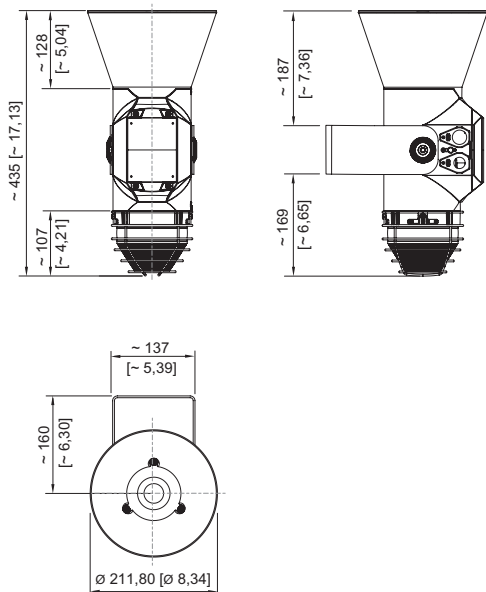

Maßzeichnung (alle Maße in mm [Zoll]) – Änderungen vorbehalten

YL60/3 Direktionales Horn

Zubehör

Kabelverschraubung aus Metall

Art. Nr.

	Ex d & Ex e Kabeleinführung mit Vergussmasse für alle Arten von armierten Kabeln (SWA, Geflecht, Band) (Messing vernickelt) Typ 20PX2K, M20 x 1,5	109428
	Ex d & Ex e Kabeleinführungen mit RapidEx Dichtungssystem für alle Arten von armierten Kabeln und Kabeln mit Drahtgeflechtarmierung (Messing vernickelt) Typ 20PX2K-REX, M20 x 1,5	246649
	Ex d & Ex e Kabeleinführung mit Vergussmasse für alle Arten von nicht armierten Kabeln und Kabeln mit Drahtgeflechtarmierung (Messing vernickelt) Typ 20PXSS2K, M20 x 1,5	109441
	Ex d & Ex e Kabeleinführungen mit RapidEx Dichtungssystem für alle Arten von armierten Kabeln und Kabeln mit Drahtgeflechtarmierung (Messing vernickelt) Typ 20PXSS2K-REX, M20 x 1,5	246605

Kabelverschraubung aus Kunststoff

Art. Nr.

	8161/7-M20-1304, Ex e Kunststoff, M20 x 1,5, Kabel-Außendurchmesser 4 – 13 mm Losgröße 50 Stück	239156

Verschlussstopfen

Art. Nr.

	8290/3-M20 Kunststoff, M20 x 1,5 Losgröße 1 Stück	143522
	8290/3-M20 Kunststoff, M20 x 1,5 Losgröße 100 Stück	285773