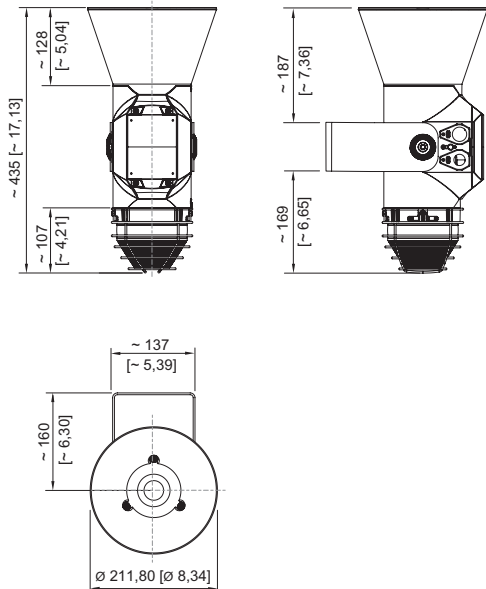

Maßzeichnung (alle Maße in mm [Zoll]) – Änderungen vorbehalten

YL60/3 Direktionales Horn

Zubehör

Kabelverschraubung aus Metall

Art. Nr.

	Ex d & Ex e Kabeleinführung mit Vergussmasse für alle Arten von armierten Kabeln (SWA, Geflecht, Band) (Messing vernickelt) Typ 20PX2K, M20 x 1,5	109428
	Ex d & Ex e Kabeleinführungen mit RapidEx Dichtungssystem für alle Arten von armierten Kabeln und Kabeln mit Drahtgeflechtarmierung (Messing vernickelt) Typ 20PX2K-REX, M20 x 1,5	246649
	Ex d & Ex e Kabeleinführung mit Vergussmasse für alle Arten von nicht armierten Kabeln und Kabeln mit Drahtgeflechtarmierung (Messing vernickelt) Typ 20PXSS2K, M20 x 1,5	109441
	Ex d & Ex e Kabeleinführungen mit RapidEx Dichtungssystem für alle Arten von armierten Kabeln und Kabeln mit Drahtgeflechtarmierung (Messing vernickelt) Typ 20PXSS2K-REX, M20 x 1,5	246605

Kabelverschraubung aus Kunststoff

Art. Nr.

	8161/7-M20-1304, Ex e Kunststoff, M20 x 1,5, Kabel-Außendurchmesser 4 – 13 mm Losgröße 50 Stück	239156

Verschlussstopfen

Art. Nr.

	8290/3-M20 Kunststoff, M20 x 1,5 Losgröße 1 Stück	143522
	8290/3-M20 Kunststoff, M20 x 1,5 Losgröße 100 Stück	285773