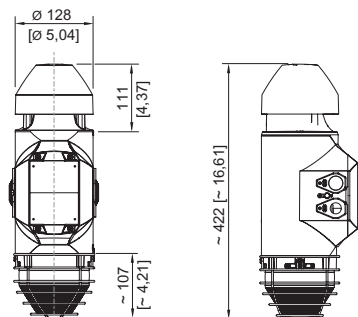

Signalgeräte

Akustisch-visuell. Signalgerät Hupe/LED-Leuchte

Druckfest gekapselt

YL60/326-PS801-00BW30-ST000-0000 Art. Nr. 319449

Maßzeichnung (alle Maße in mm [Zoll]) – Änderungen vorbehalten

Zubehör

Kabelverschraubung aus Metall

Art. Nr.

	Ex d & Ex e Kabeleinführung mit Vergussmasse für alle Arten von armierten Kabeln (SWA, Geflecht, Band) (Messing vernickelt) Typ 20PX2K, M20 x 1,5	109428
	Ex d & Exe Kabeleinführungen mit RapidEx Dichtungssystem für alle Arten von armierten Kabeln und Kabeln mit Drahtgeflechtarmierung (Messing vernickelt) Typ 20PX2K-REX, M20 x 1,5	246649
	Ex d & Ex e Kabeleinführung mit Vergussmasse für alle Arten von nicht armierten Kabeln und Kabeln mit Drahtgeflechtarmierung (Messing vernickelt) Typ 20PXSS2K, M20 x 1,5	109441
	Ex d & Exe Kabeleinführungen mit RapidEx Dichtungssystem für alle Arten von armierten Kabeln und Kabeln mit Drahtgeflechtarmierung (Messing vernickelt) Typ 20PXSS2K-REX, M20 x 1,5	246605

Kabelverschraubung aus Kunststoff

Art. Nr.

	8161/7-M20-1304, Ex e Kunststoff, M20 x 1,5, Kabel-Außendurchmesser 4 – 13 mm Losgröße 50 Stück	239156

Verschlussstopfen

Art. Nr.

	8290/3-M20 Kunststoff, M20 x 1,5 Losgröße 1 Stück	143522
	8290/3-M20 Kunststoff, M20 x 1,5 Losgröße 100 Stück	285773

Montagezubehör

Art. Nr.

	L-Bügel, Edelstahl 1.4404	319271